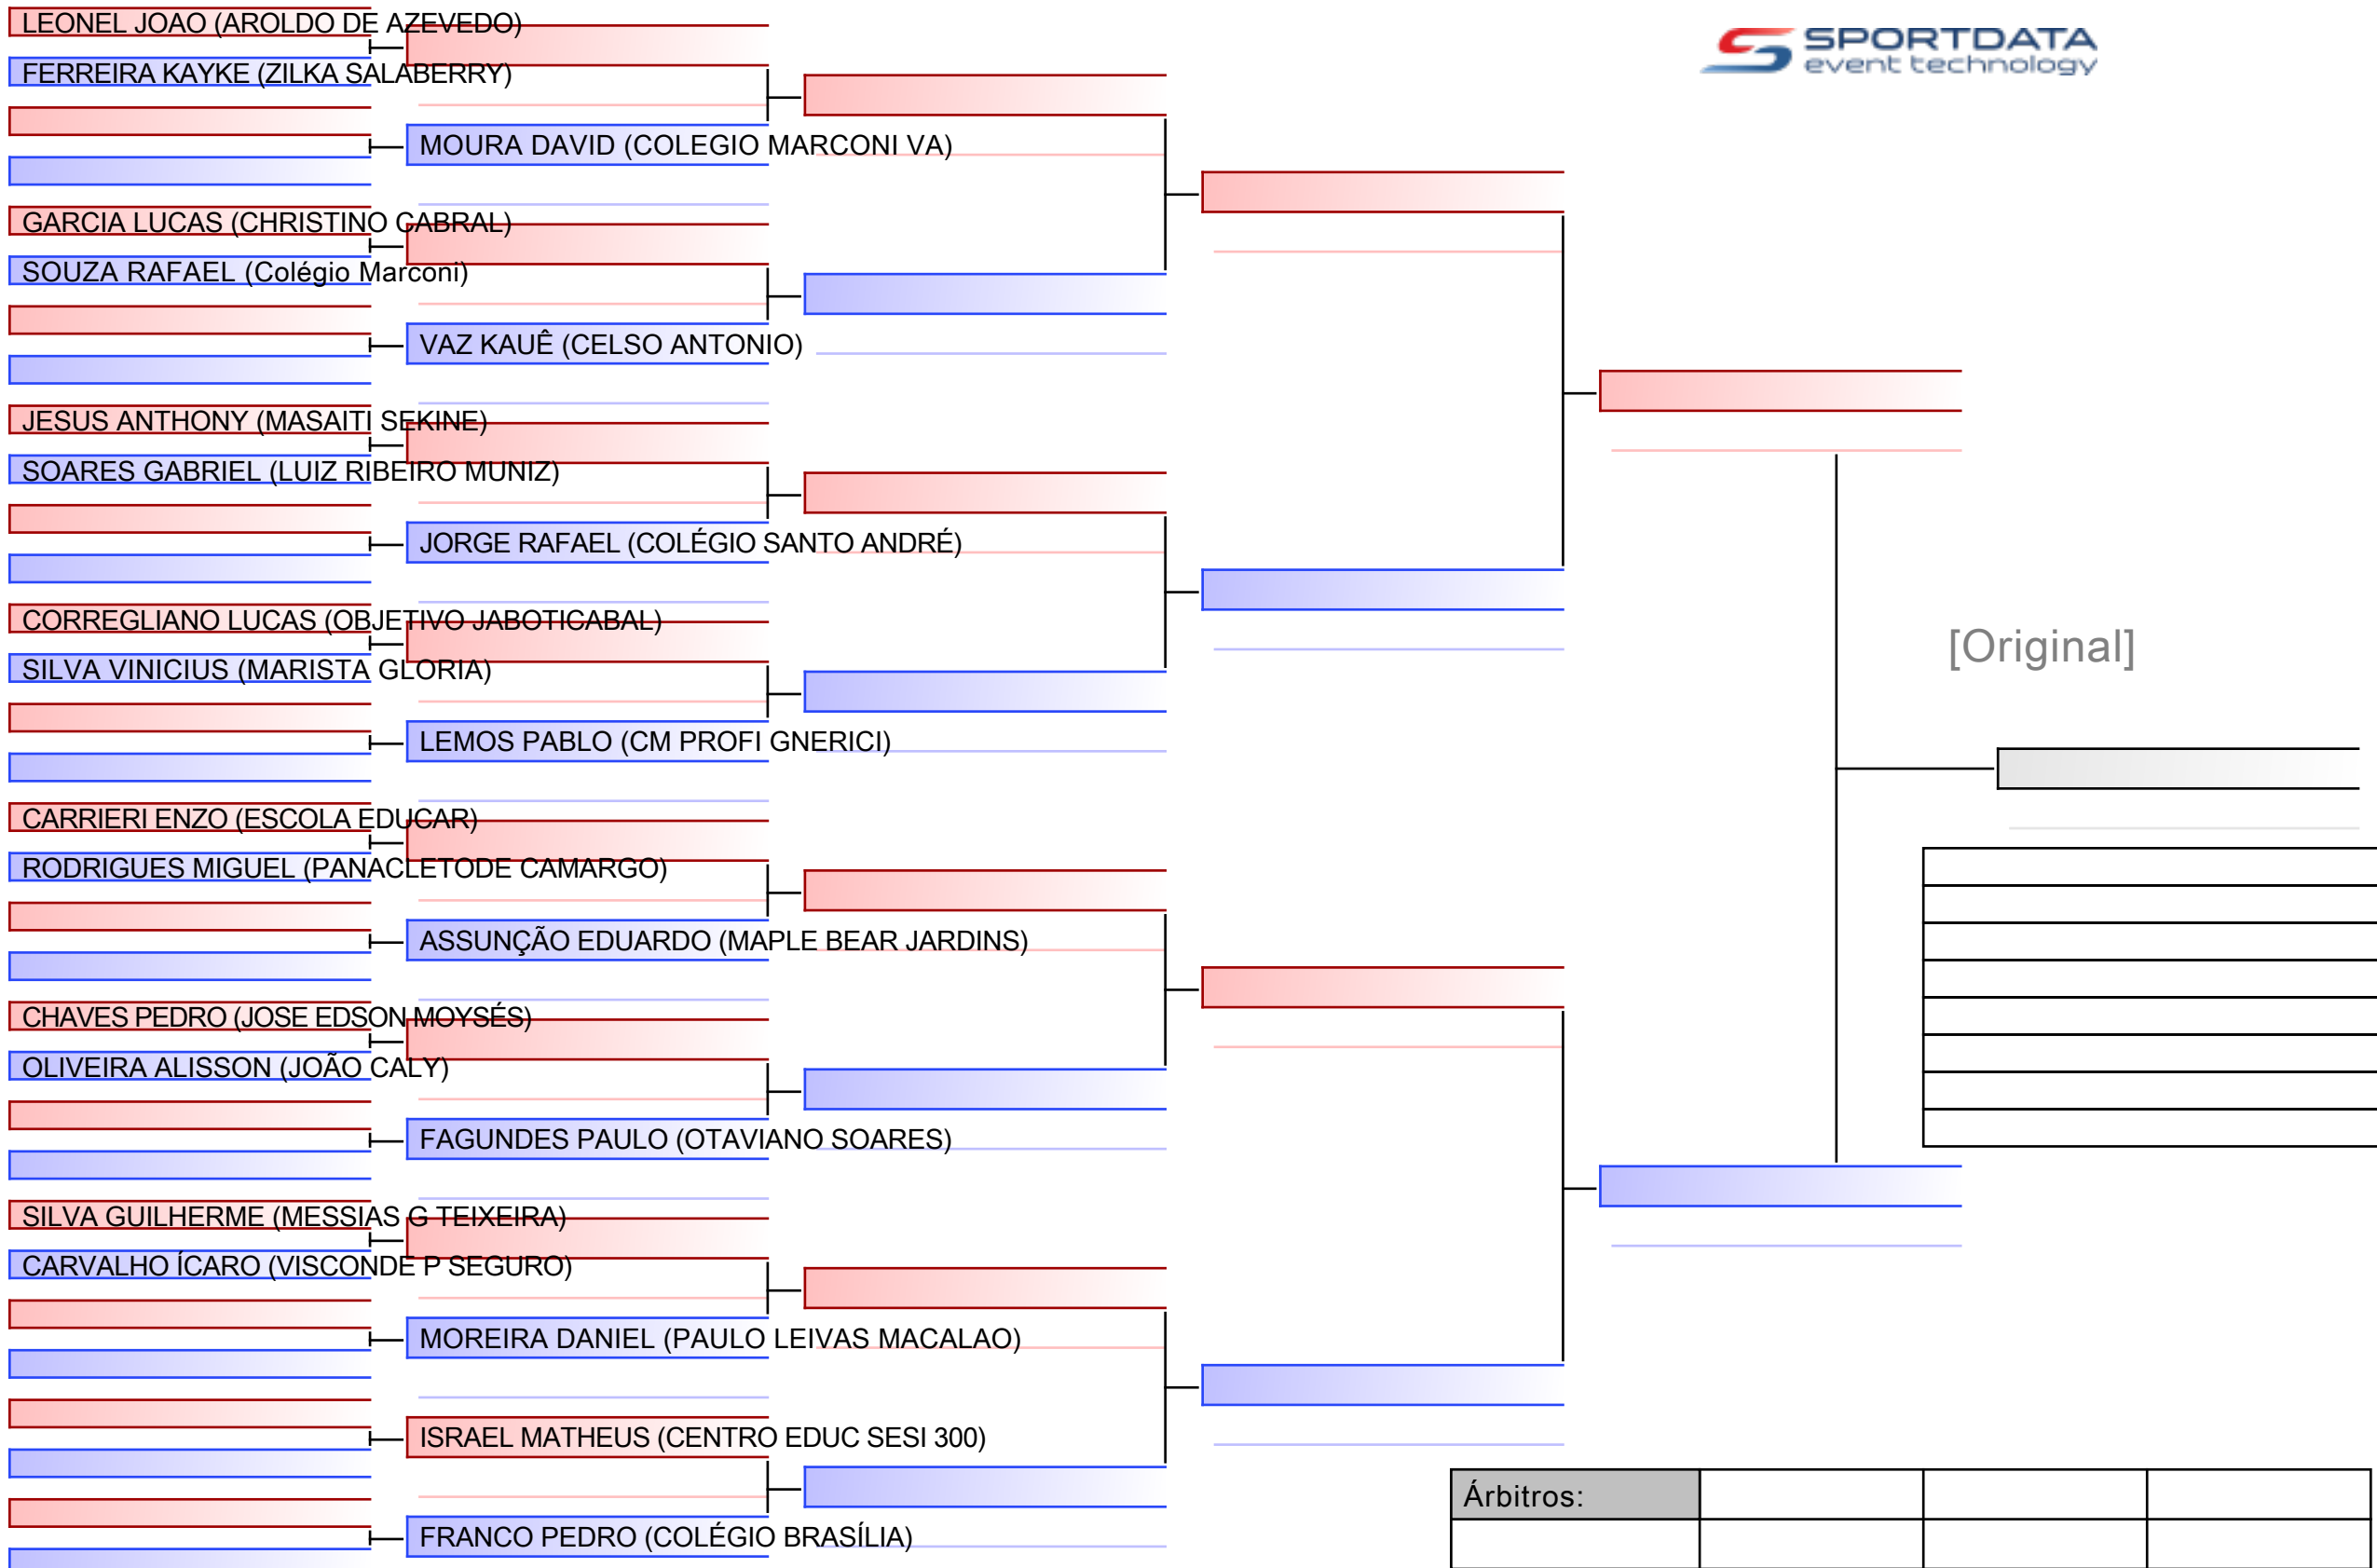

# Kata Individual Masculino

JEESP - Etapa III - SELETIVAS, BRA

2026-04-26

Tatami

1 09:00

Area

1/4