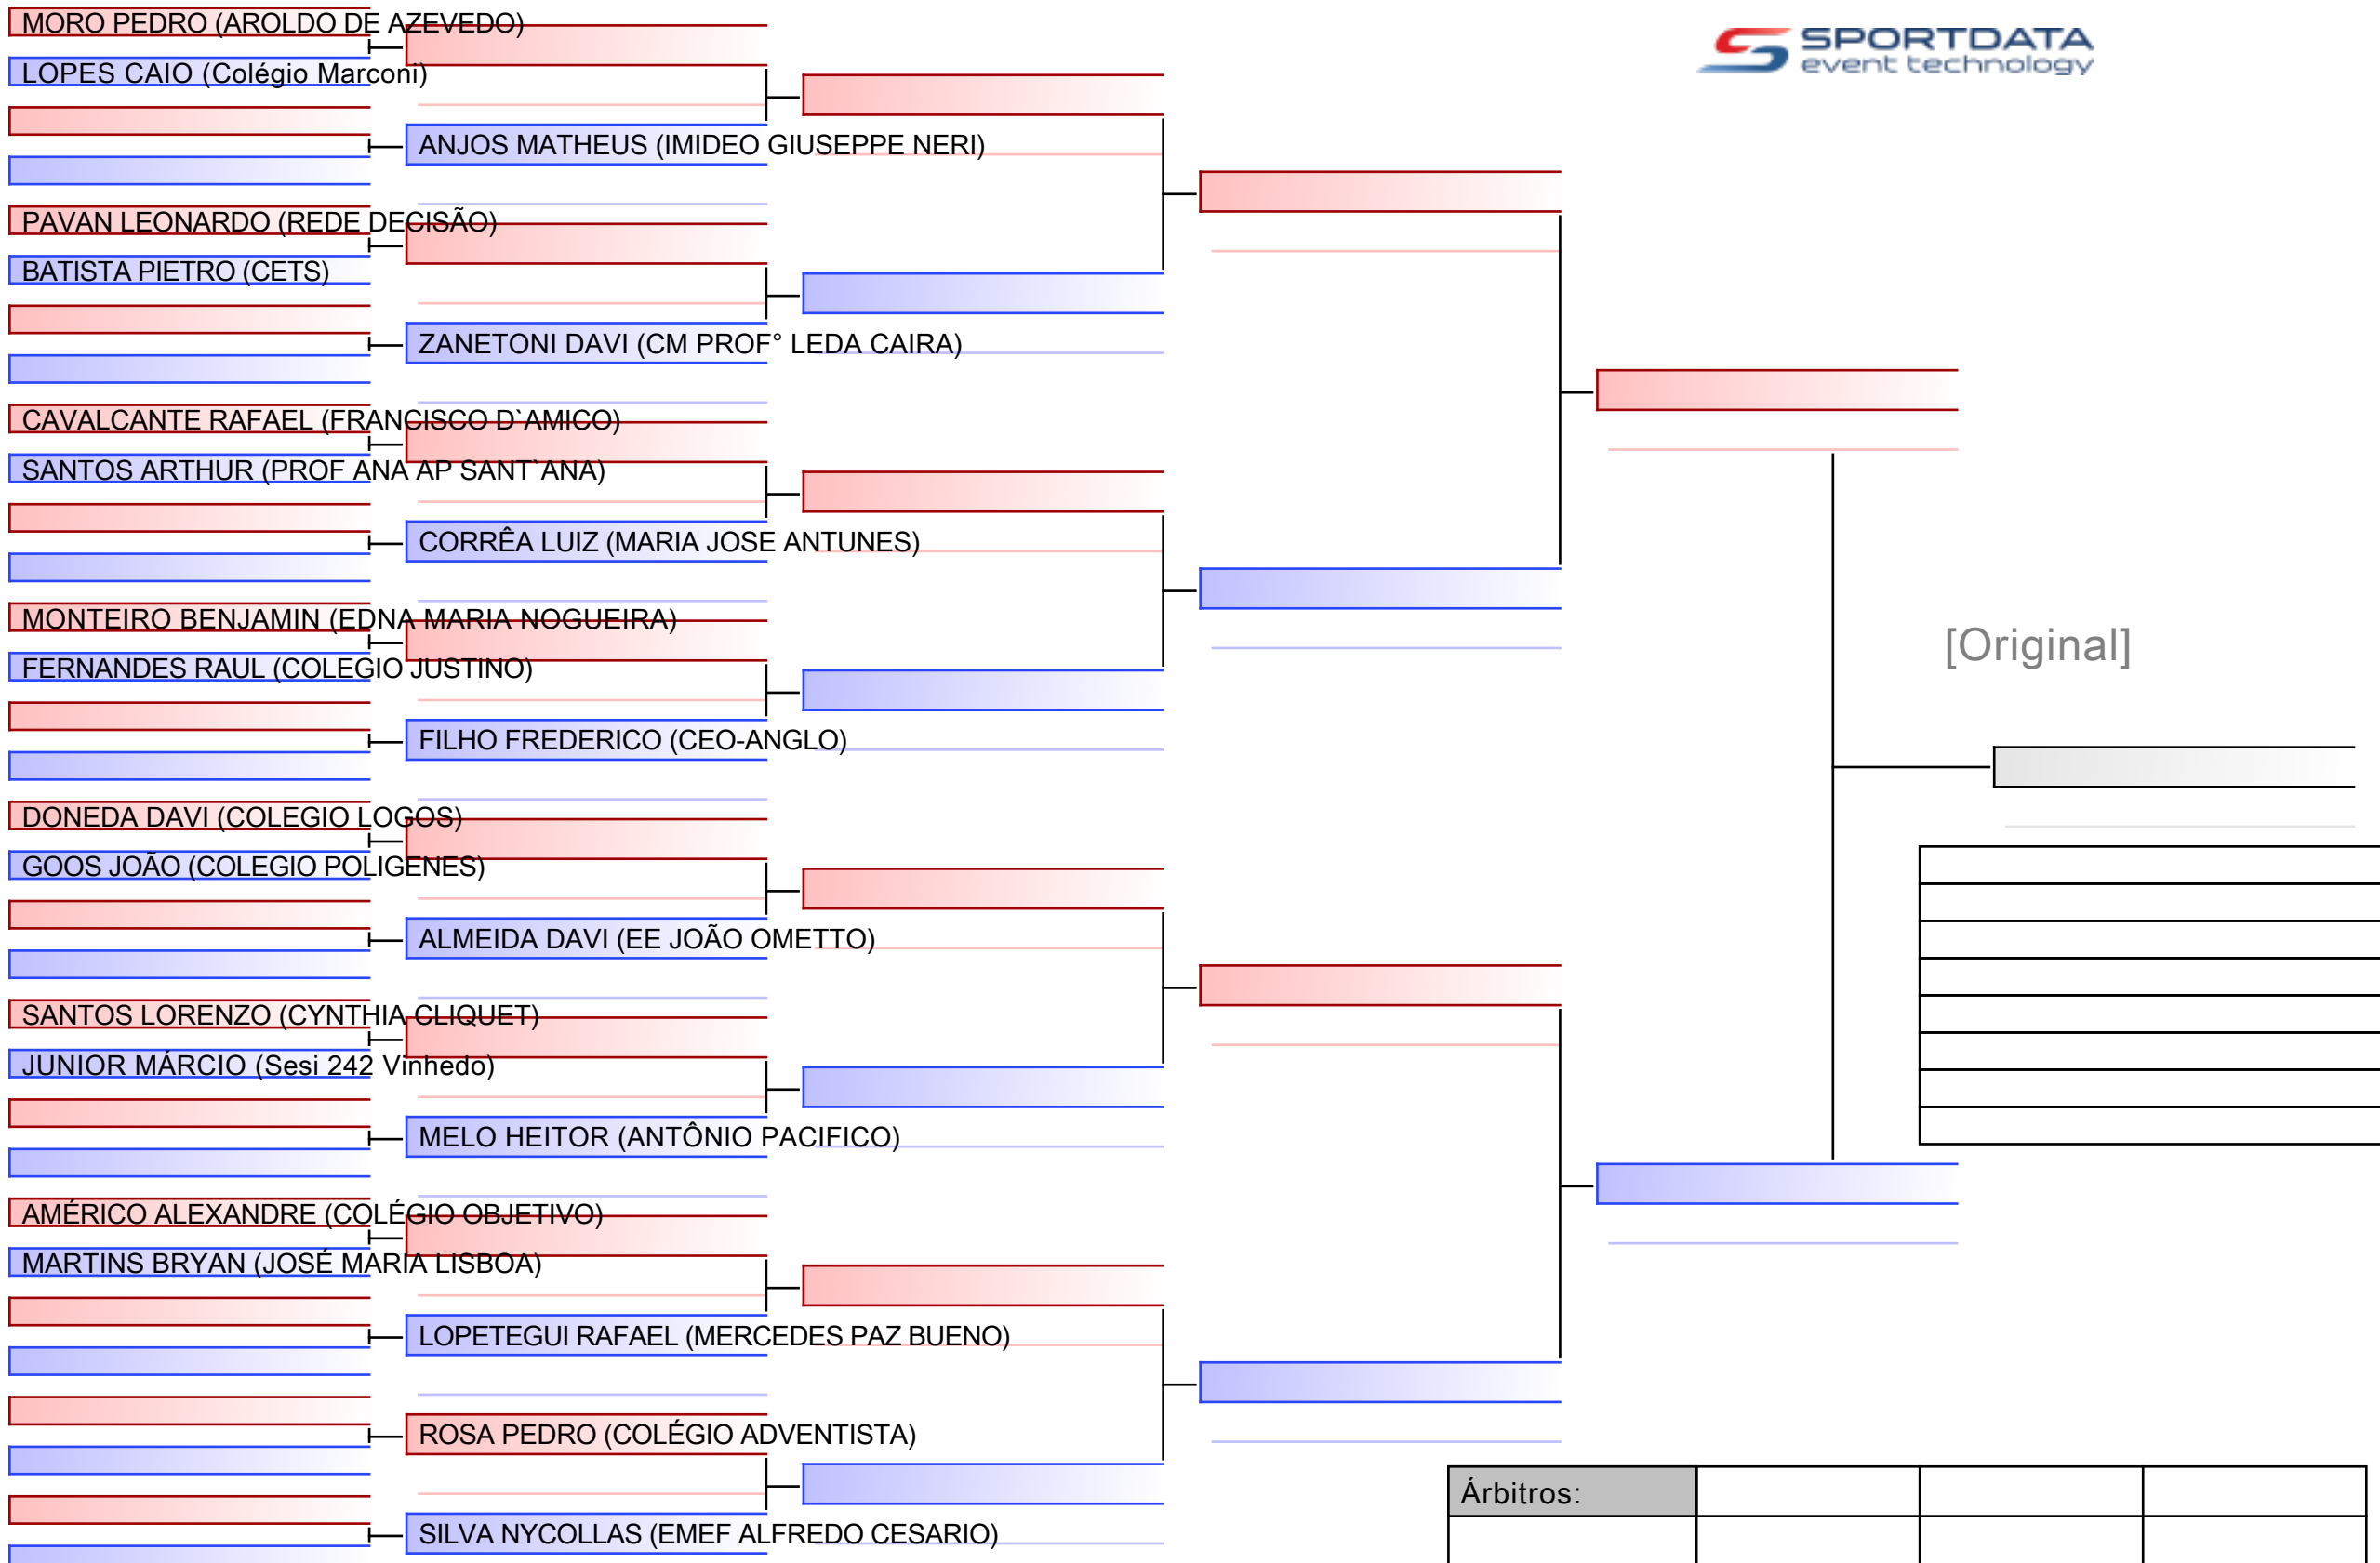

# Kata Individual Masculino

JEESP - Etapa III - SELETIVAS, BRA

2026-04-26

Tatami

2 09:00

Area

3/4