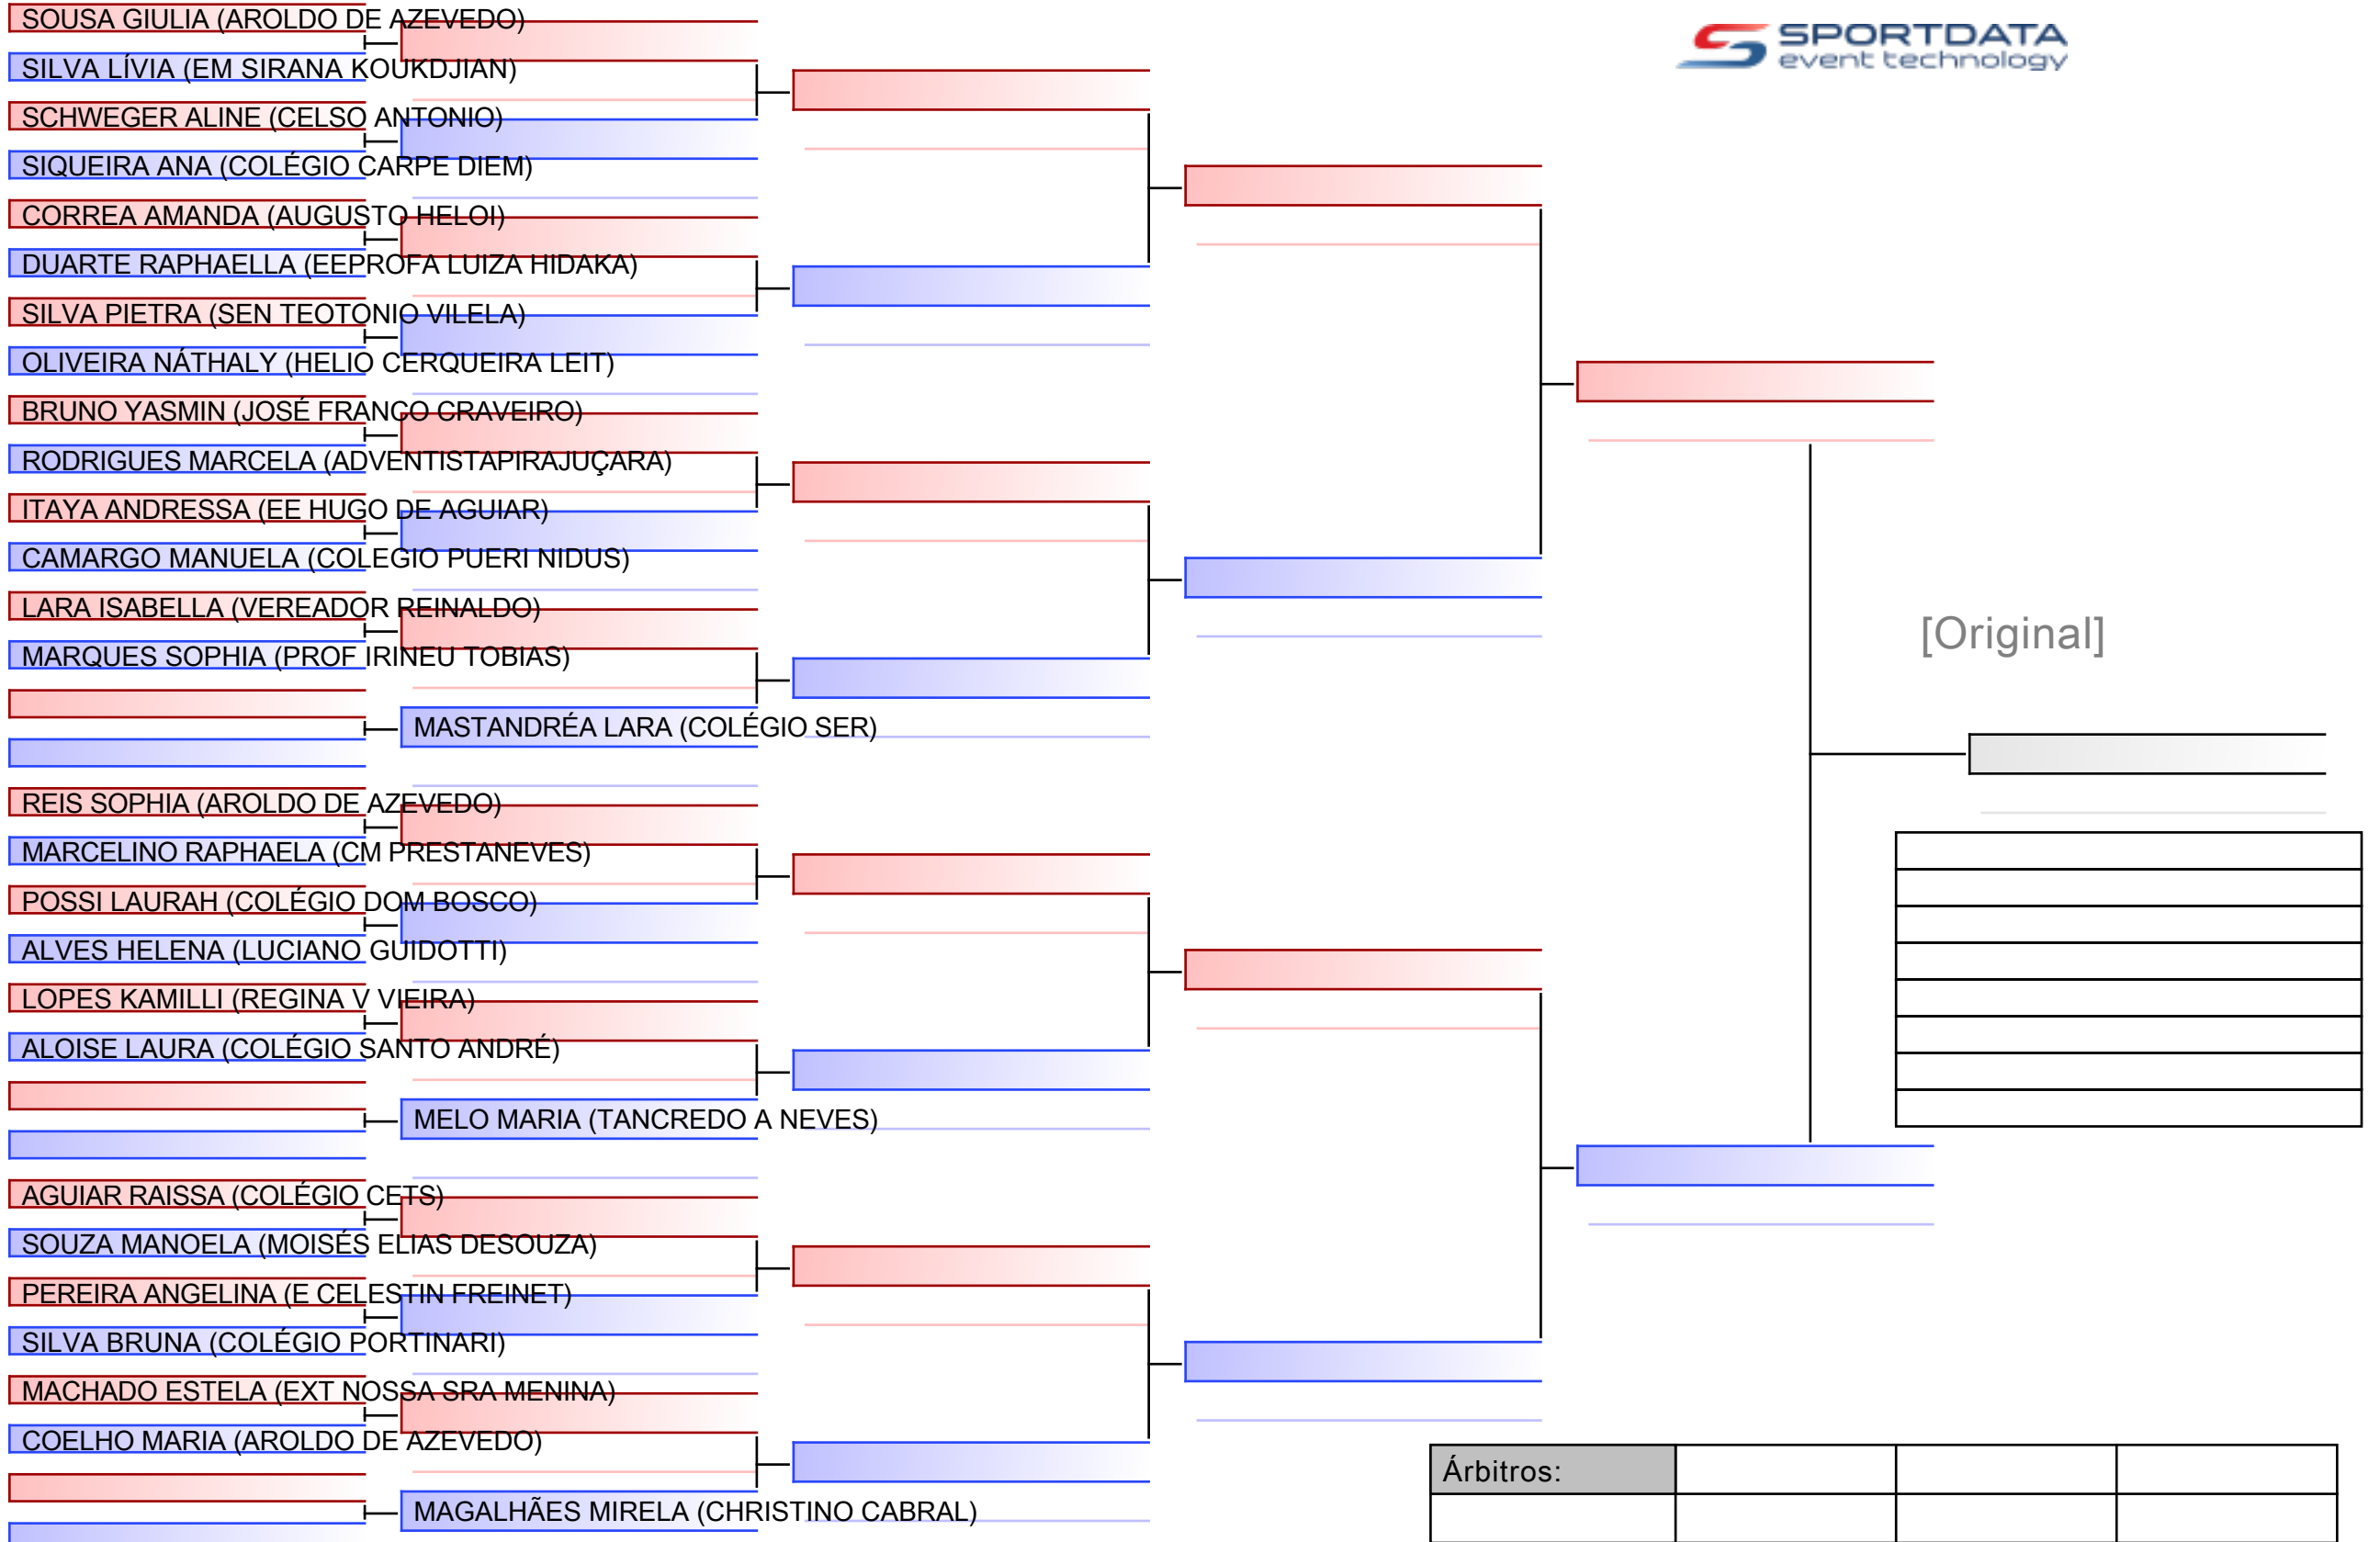

# Kata Individual Feminino

JEESP - Etapa III - SELETIVAS, BRA

2026-04-26

Tatami

3 09:00

Area

2/2