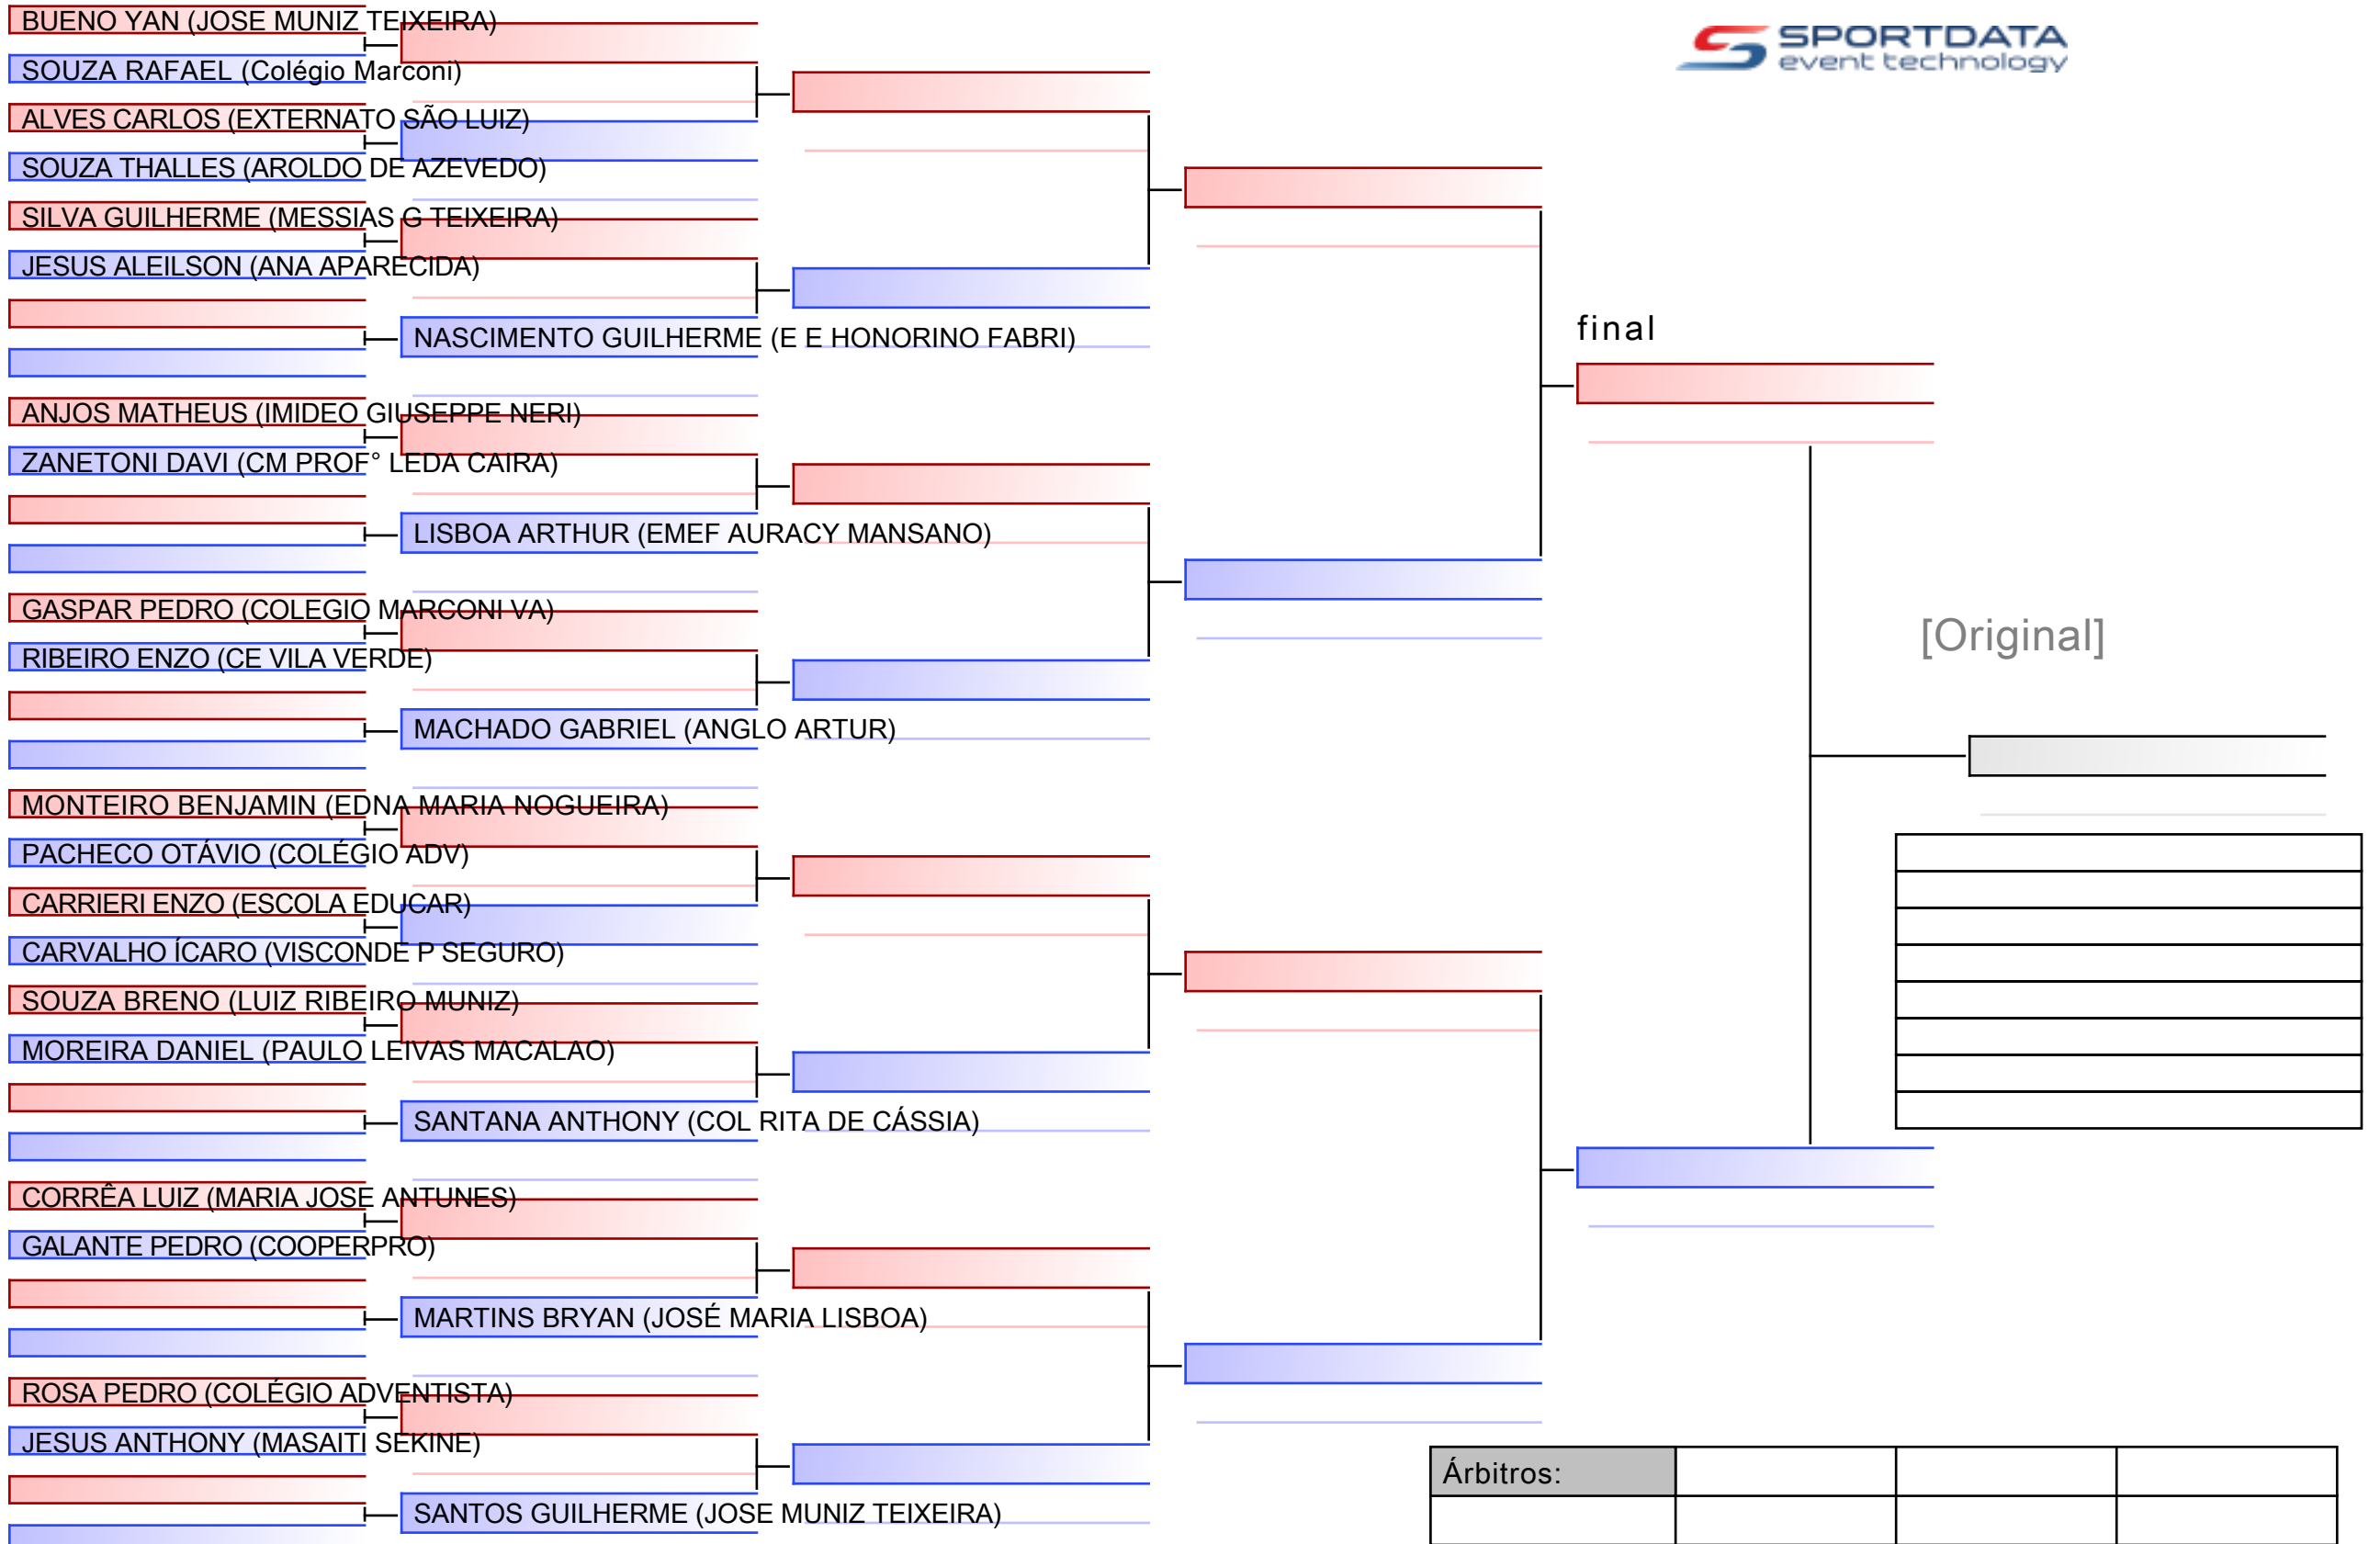

# Kumitê Indiv. MASC [ Até 45Kg ]

JEESP - Etapa III - SELETIVAS, BRA

2026-04-26

Tatami

1 12:00

Area

2/2

# Kumitê Indiv. MASC [ Até 52Kg ]

JEESP - Etapa III - SELETIVAS, BRA

2026-04-26

Tatami

2 12:00

Area

1/1

# Kumitê Indiv. MASC [ Até 63Kg ]

JEESP - Etapa III - SELETIVAS, BRA

2026-04-26

Tatami

1 14:15

Area

1/1

JUNIOR MÁRCIO (Sesi 242 Vinhedo)