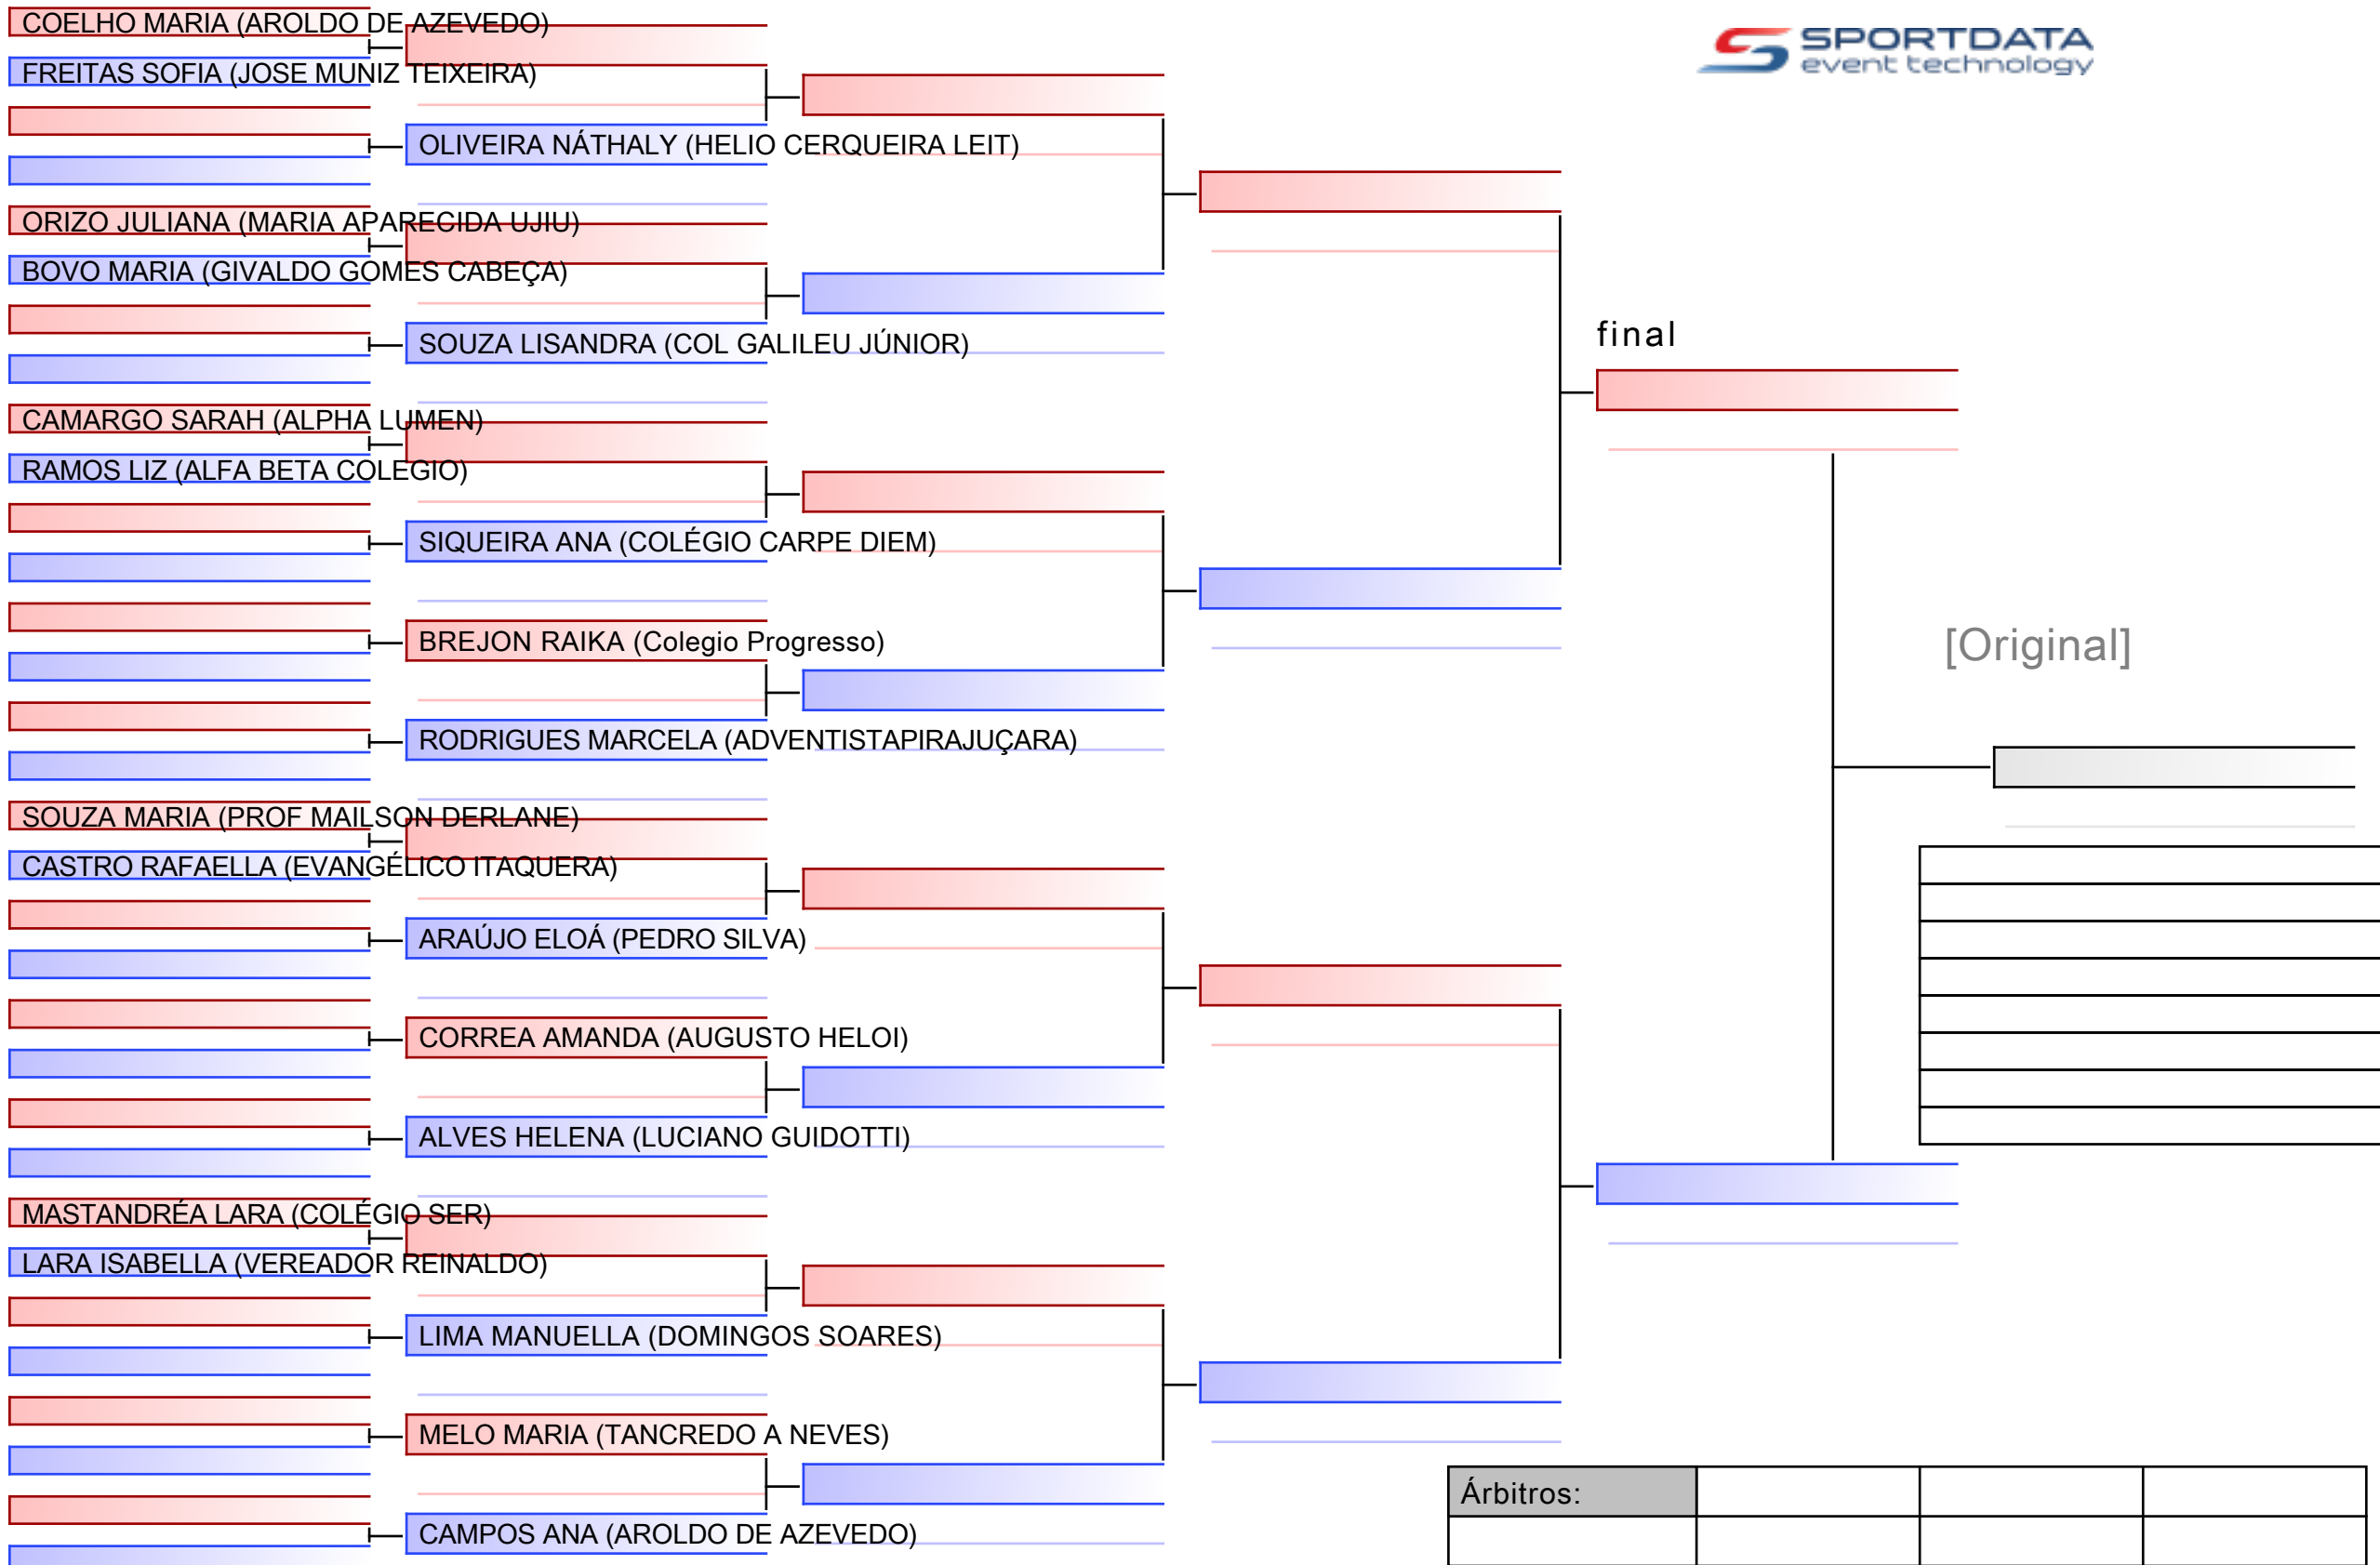

# Kumitê Indiv. FEM [ Até 54Kg ]

JEESP - Etapa III - SELETIVAS, BRA

2026-04-26

Tatami

2 13:40

Area

1/1

LEMOS PABLO (CM PROFI GNERICI)