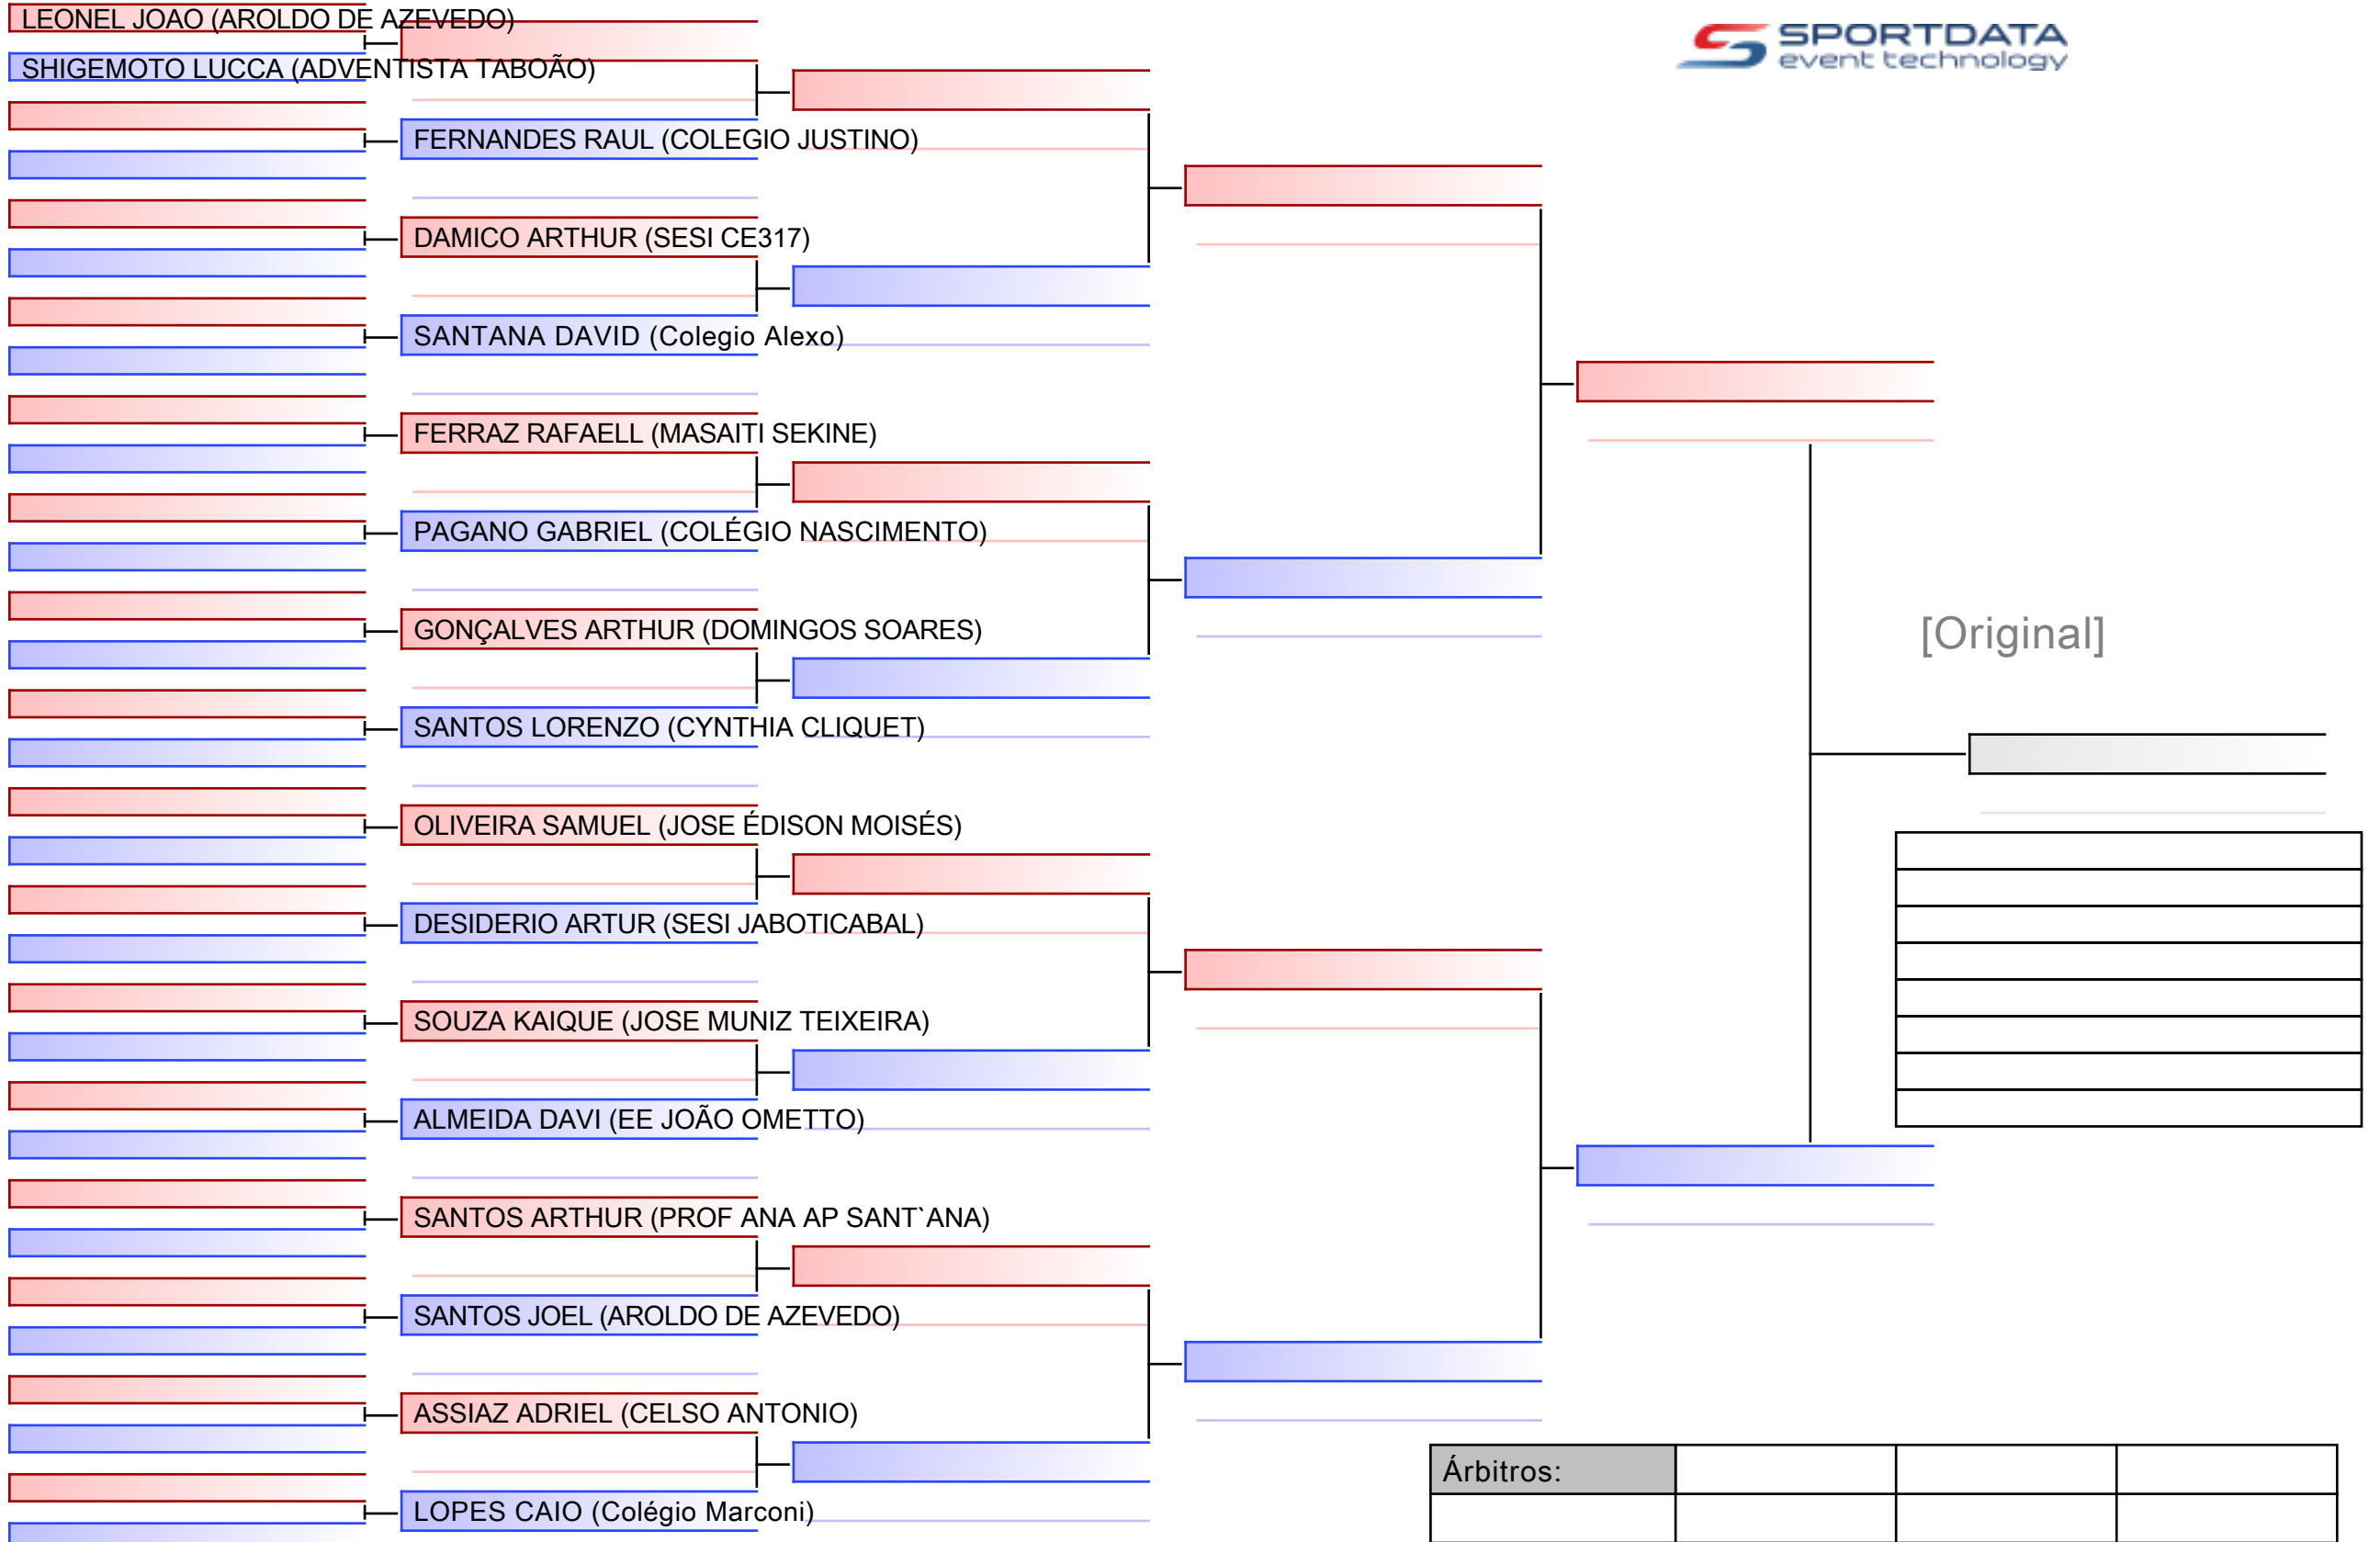

# Kumitê Indiv. MASC [ Até 45Kg ]

JEESP - Etapa III - SELETIVAS, BRA

2026-04-26

Tatami

1 12:00

Area

2/2

# Kumitê Indiv. MASC [ Até 52Kg ]

JEESP - Etapa III - SELETIVAS, BRA

2026-04-26

Tatami

2 12:00

Area

1/1