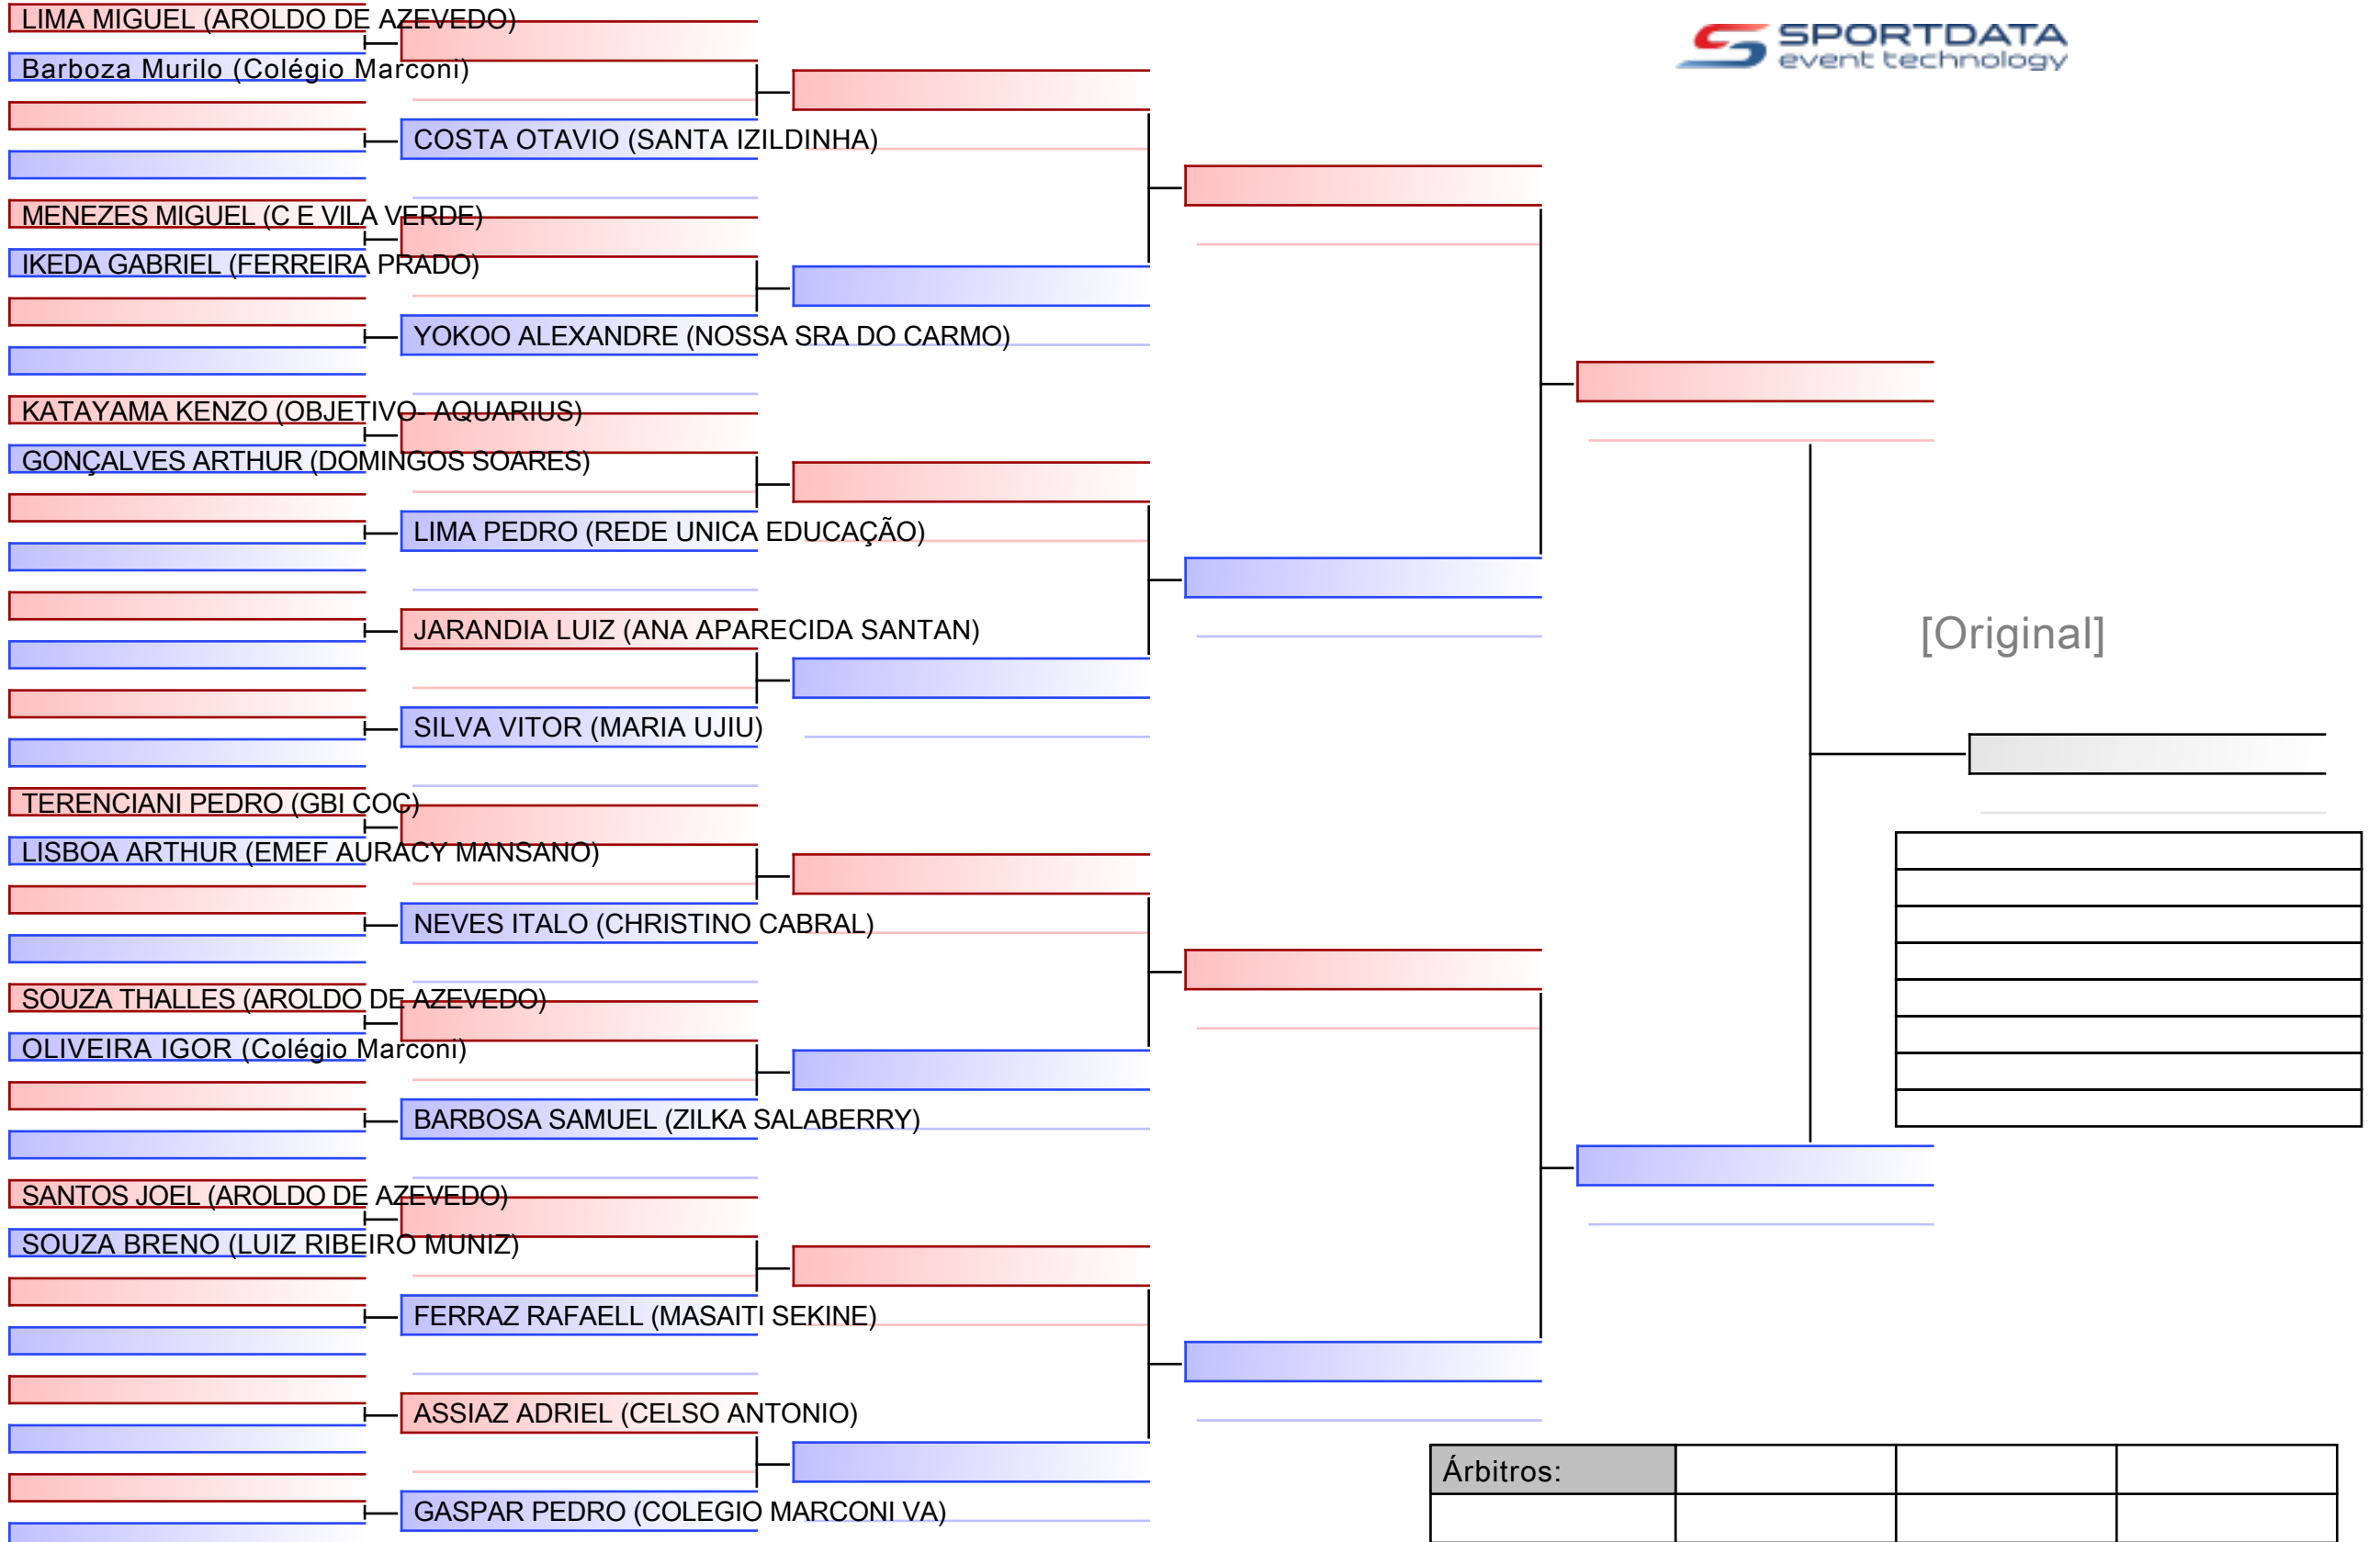

# Kata Individual Masculino

JEESP - Etapa III - SELETIVAS, BRA

2026-04-26

Tatami

2 10:30

Area

4/4

Árbitros:			