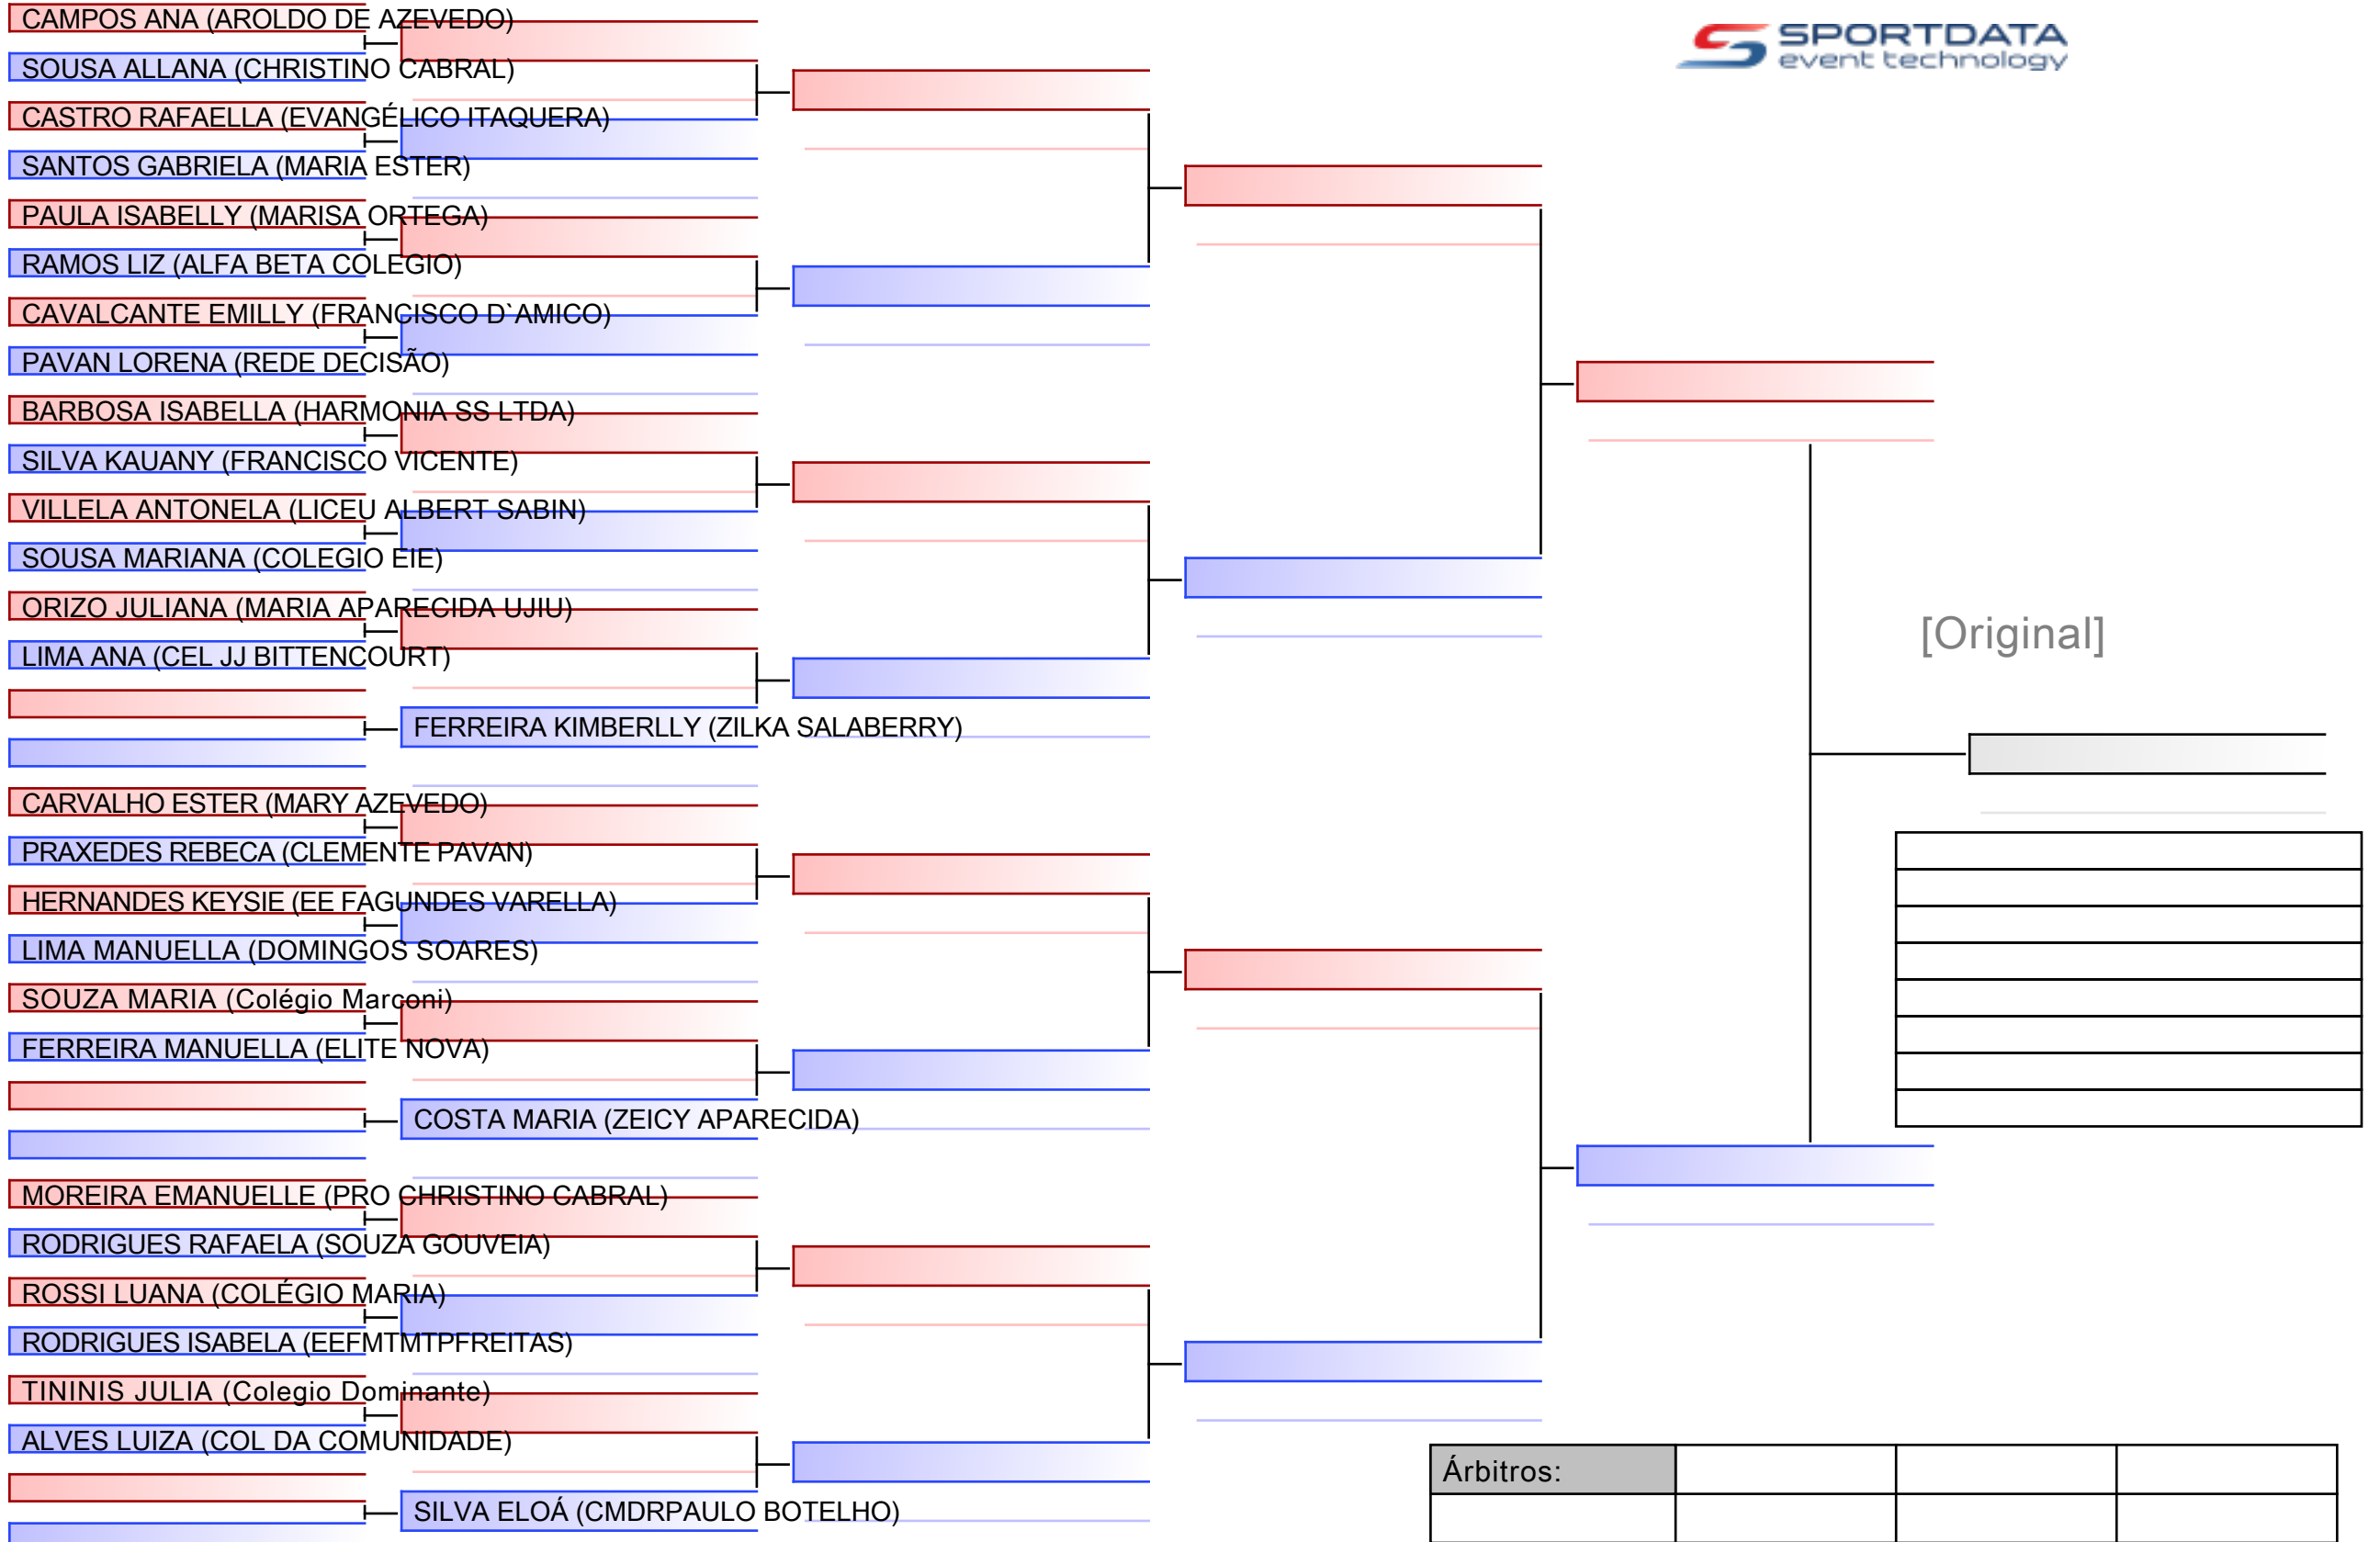

# Kata Individual Feminino

JEESP - Etapa III - SELETIVAS, BRA

2026-04-26

Tatami

3 09:00

Area

1/2

# Kata Individual Feminino

JEESP - Etapa III - SELETIVAS, BRA

2026-04-26

Tatami

3 09:00

Area

2/2