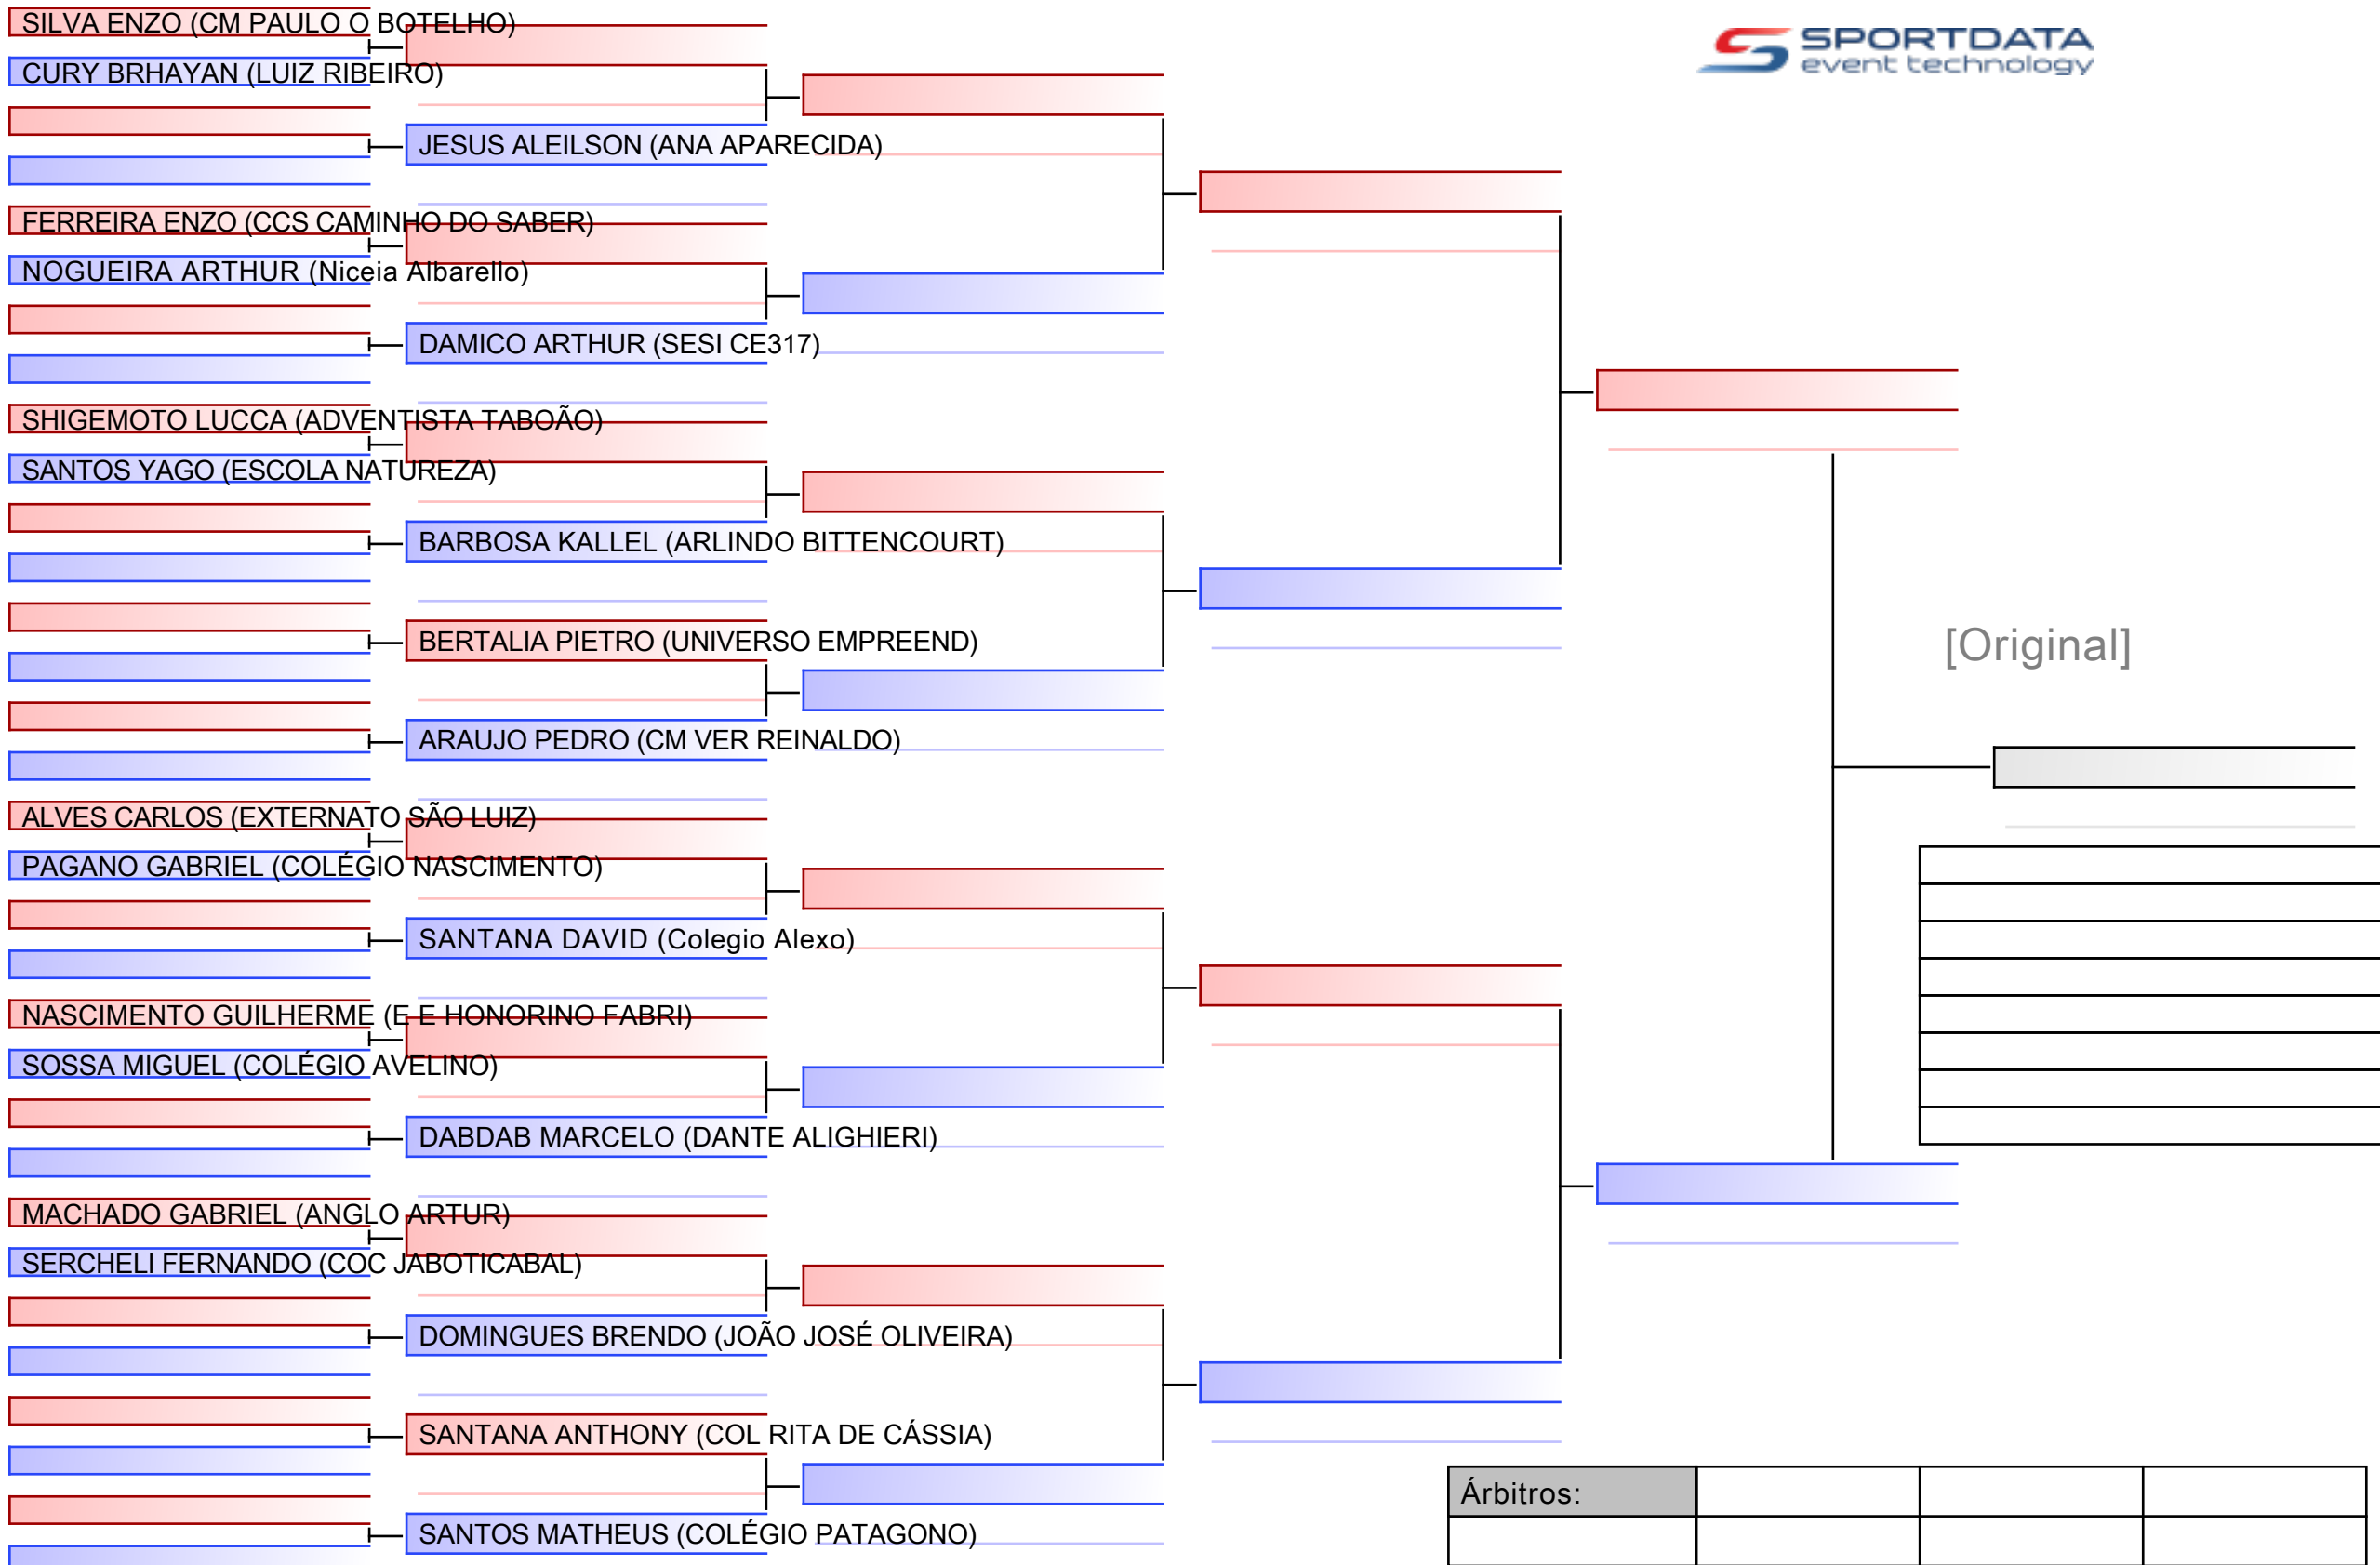

# Kata Individual Masculino

JEESP - Etapa III - SELETIVAS, BRA

2026-04-26

Tatami

1 10:30

Area

2/4