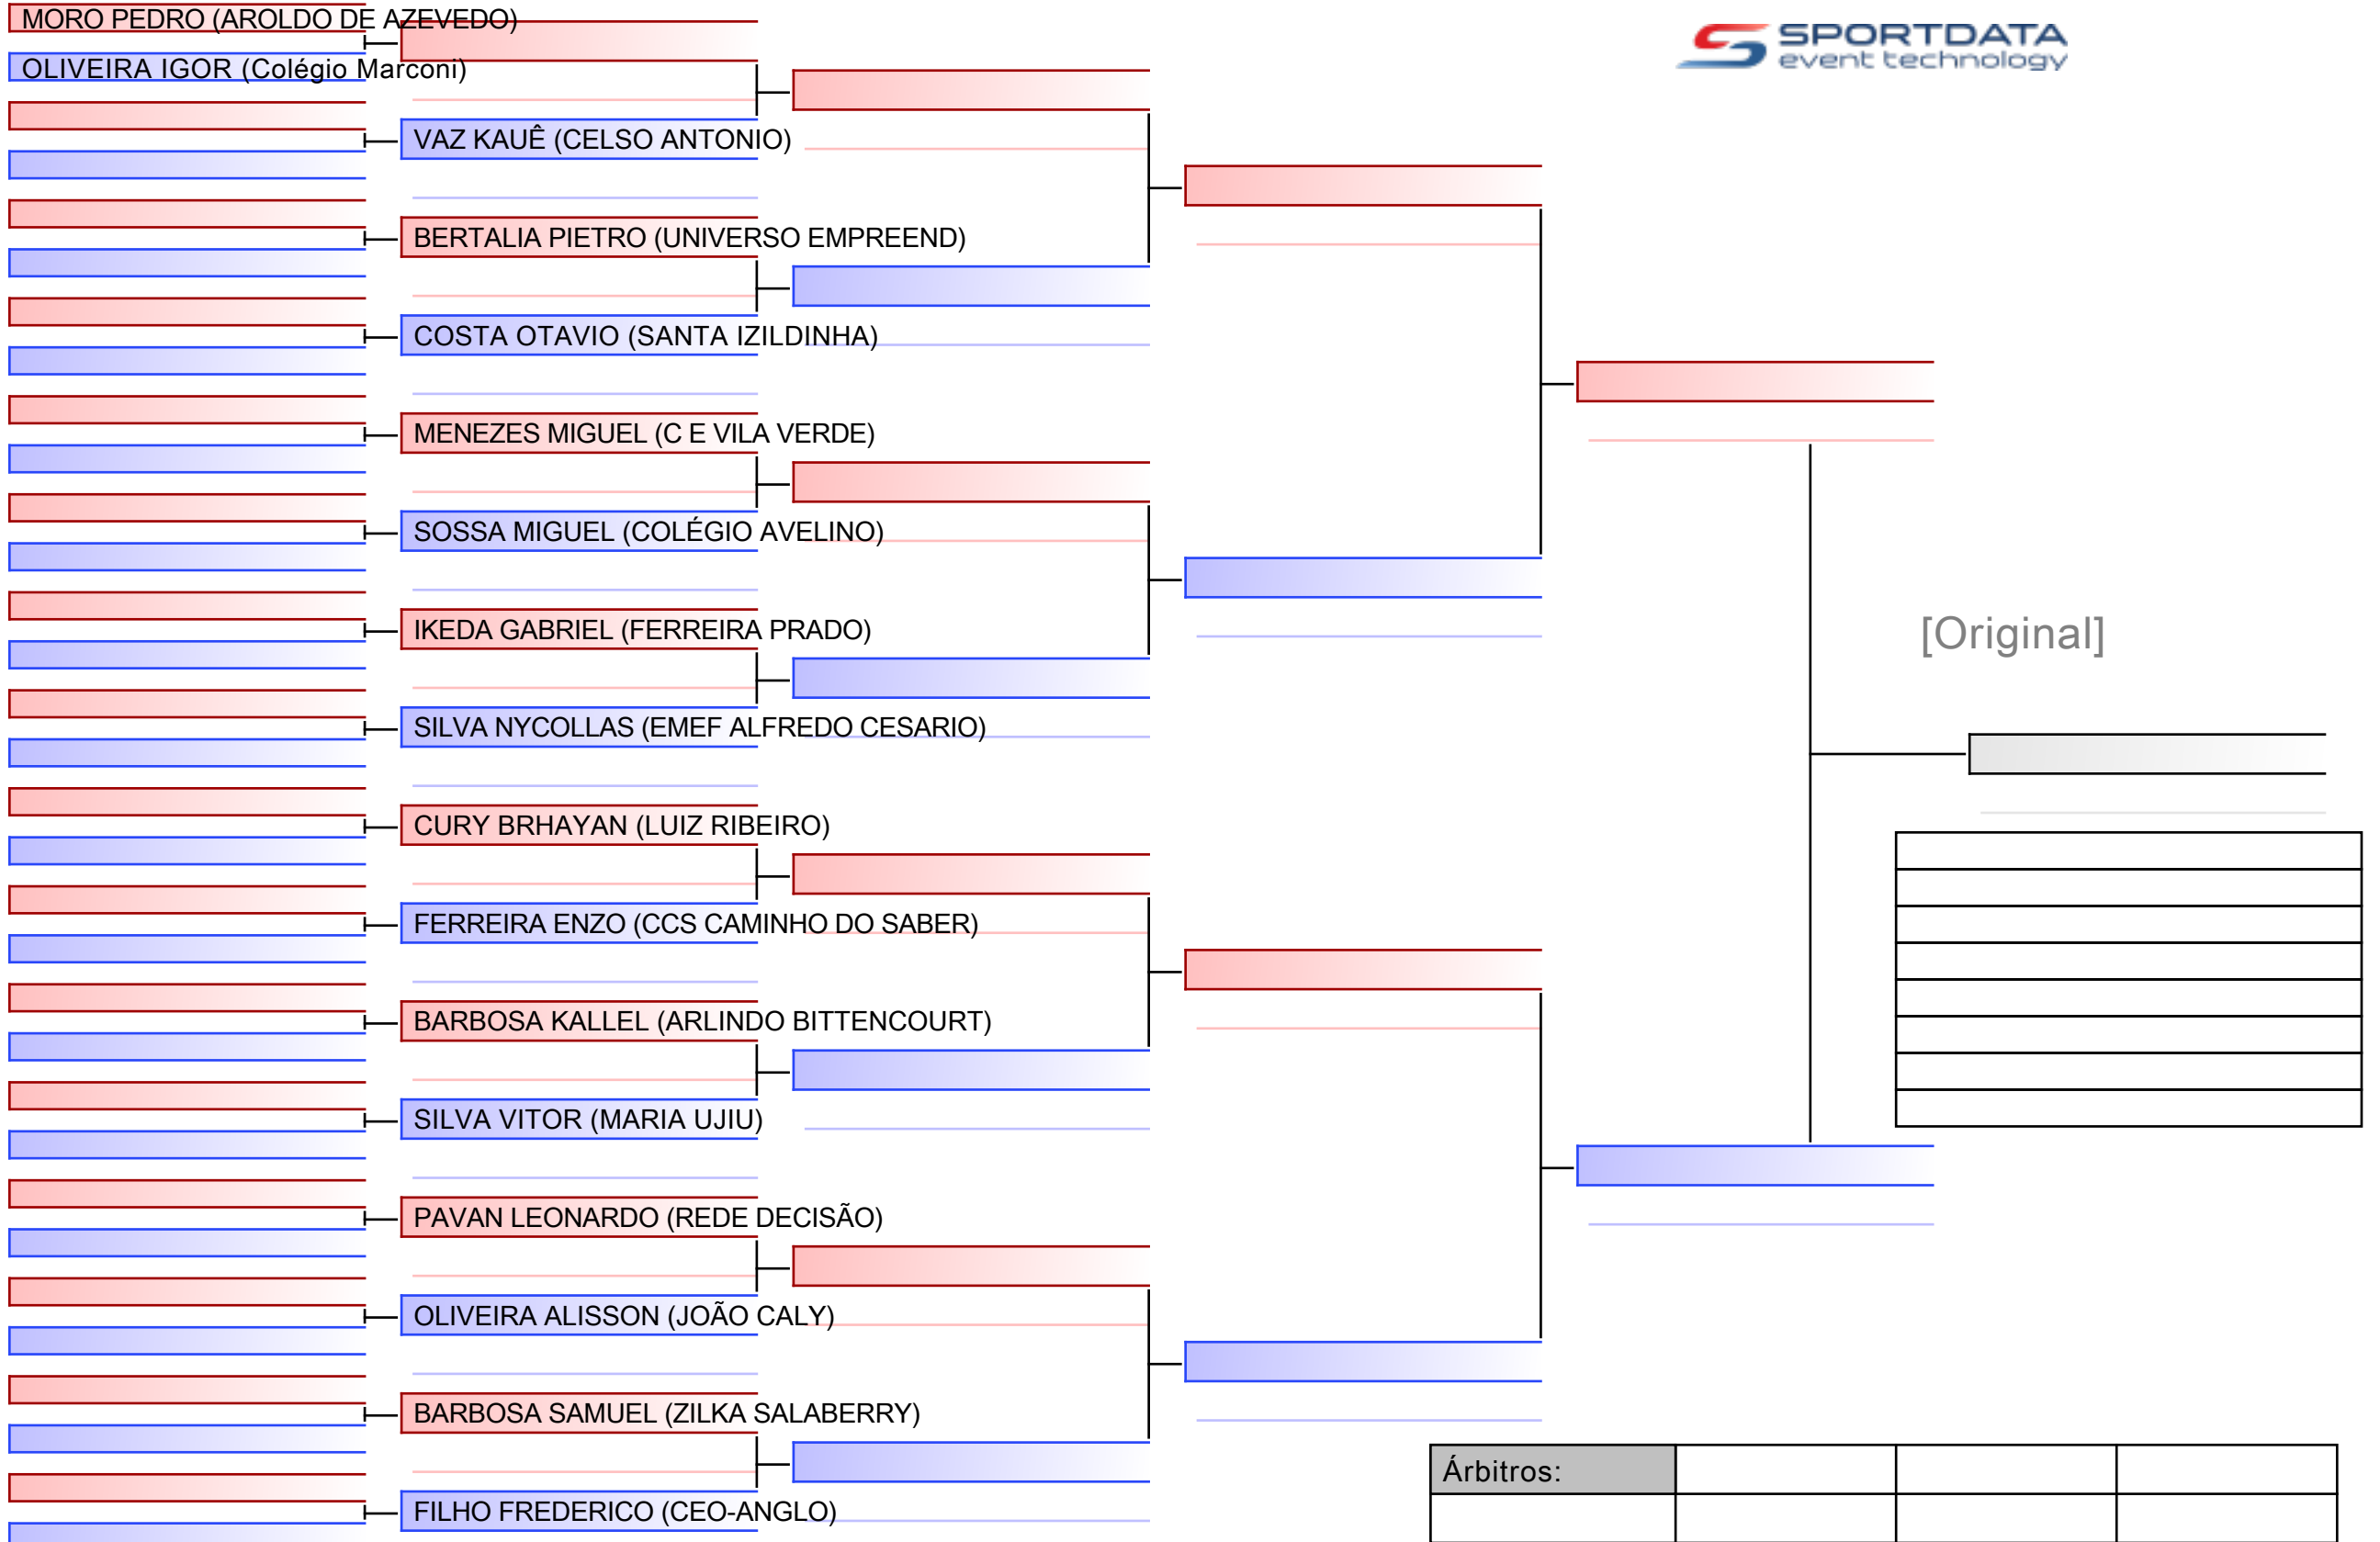

# Kumitê Indiv. MASC [ Até 45Kg ]

JEESP - Etapa III - SELETIVAS, BRA

2026-04-26

Tatami

1 12:00

Area

1/2

# Kumitê Indiv. MASC [ Até 45Kg ]

JEESP - Etapa III - SELETIVAS, BRA

2026-04-26

Tatami

1 12:00

Area

2/2